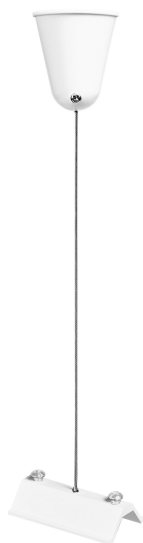

PRODUCTINFORMATIEBLAD

Tracklight Suspension Kit White

Tracklight accessories | Accessoires voor tracklights

Toepassingsgebieden

- Keukens, woonkamers, kinderkamers en werkkamers
- Entreegebieden

Productvoordelen

- Tijdloos elegant design
- Materialen van hoge kwaliteit

Productkenmerken

- Aanpasbaar modulair tracklight systeem
- Accessoires voor tracklight systeem

TECHNISCHE GEGEVENS

ELEKTRISCHE GEGEVENS

Nominale spanning	220...240 V
-------------------	-------------

AFMETINGEN & GEWICHT

Diameter	40 mm
Lengte	61 mm
Breedte	33 mm
Hoogte	47 mm
Product gewicht	50,00 g

MATERIALEN & KLEUREN

Kleur van het product	Wit
Body materiaal	Aluminium/Staal

TOEPASSING & MONTAGE

Omgevingstemperatuur bereik	-20...+40 °C
Type bescherming	IP20