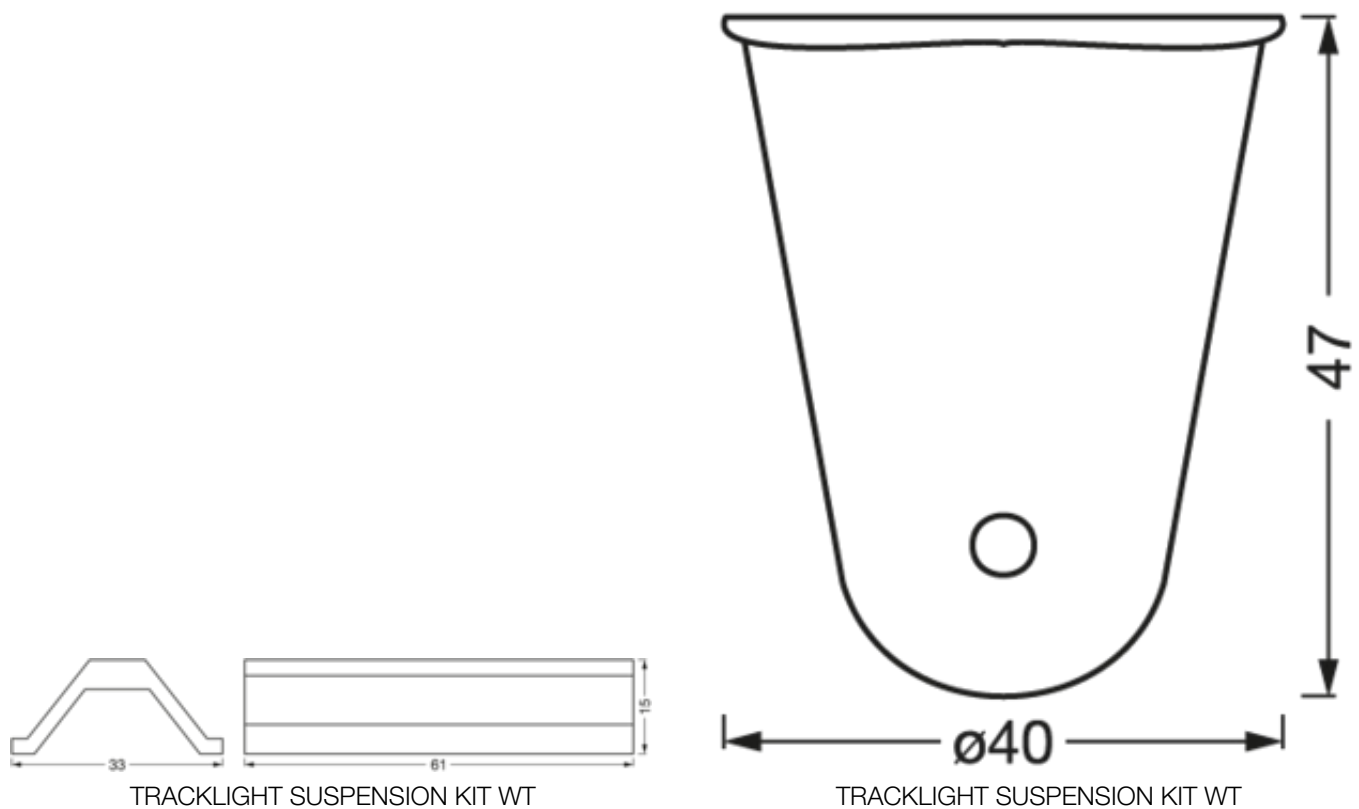

- Tijdloos elegant design
- Materialen van hoge kwaliteit

Productkenmerken

- Aanpasbaar modulair tracklight systeem
- Accessoires voor tracklight systeem

TECHNISCHE GEGEVENS

ELEKTRISCHE GEGEVENS

Nominale spanning	220...240 V
-------------------	-------------

AFMETINGEN & GEWICHT

Diameter	40 mm
Lengte	61 mm
Breedte	33 mm
Hoogte	47 mm
Product gewicht	50,00 g

MATERIALEN & KLEUREN

Kleur van het product	Wit
Body materiaal	Aluminium/Staal

TOEPASSING & MONTAGE

Omgevingstemperatuur bereik	-20...+40 °C
Type bescherming	IP20