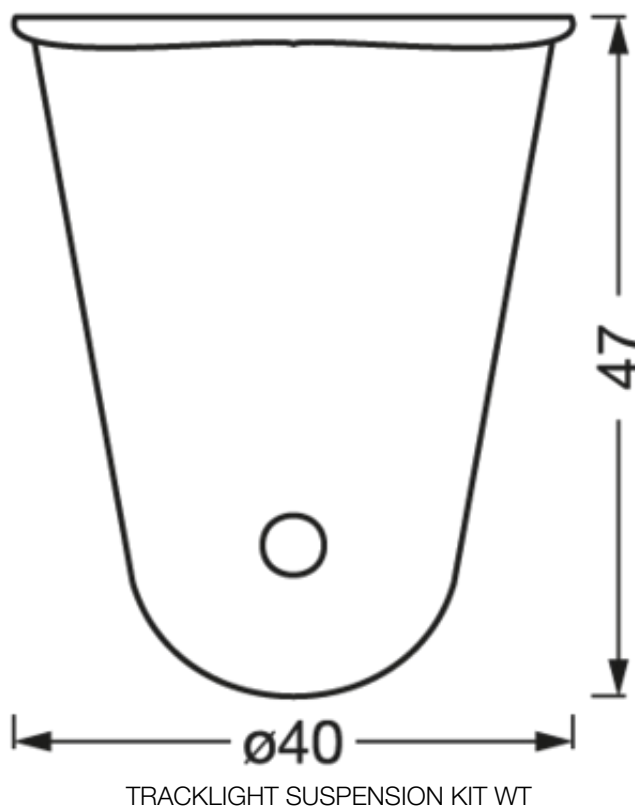

AFMETINGEN & GEWICHT

Diameter	40 mm
Lengte	61 mm
Breedte	33 mm
Hoogte	47 mm
Product gewicht	50,00 g

MATERIALEN & KLEUREN

Kleur van het product	Zwart
Body materiaal	Aluminium/Staal

TOEPASSING & MONTAGE

Omgevingstemperatuur bereik	-20...+40 °C
Type bescherming	IP20