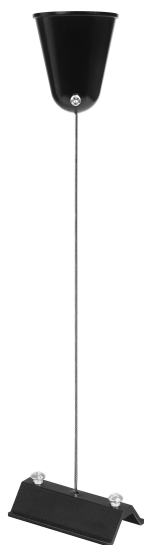

PRODUCTINFORMATIEBLAD

Tracklight Suspension Kit Black

Tracklight accessories | Accessoires voor tracklights

Toepassingsgebieden

- Keukens, woonkamers, kinderkamers en werkkamers
- Entreegebieden

Productvoordelen

- Tijdloos elegant design
- Materialen van hoge kwaliteit

Productkenmerken

- Aanpasbaar modulair tracklight systeem
- Accessoires voor tracklight systeem

TECHNISCHE GEGEVENS

ELEKTRISCHE GEGEVENS

Nominale spanning	220...240 V
-------------------	-------------

AFMETINGEN & GEWICHT

Diameter	40 mm
Lengte	61 mm
Breedte	33 mm
Hoogte	47 mm
Product gewicht	50,00 g

MATERIALEN & KLEUREN

Kleur van het product	Zwart
Body materiaal	Aluminium/Staal

TOEPASSING & MONTAGE

Omgevingstemperatuur bereik	-20...+40 °C
Type bescherming	IP20