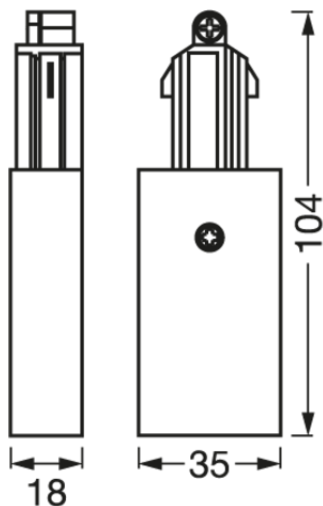

## AFMETINGEN &amp; GEWICHT

Lengte	104,0 mm
Breedte	35,0 mm
Hoogte	18,0 mm
Product gewicht	35,00 g

TRACKLIGHT SUPPLY  
CONNECTOR BK