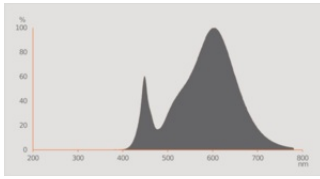

## Fotometrische gegevens

Lichtsterkte	700 cd
Lichtstroom	345 lm
Nominale nuttige lichtstroom 90°	345 lm
Lichtstroom efficiëntie	90 lm/W
Lichtstroom einde nominale leven	0.70
Lichtkleur	830
Kleurtemperatuur	3000 K
Kleurweergave-index Ra	80
Standaardafwijking van kleurproeven	≤6 sdc <sub>m</sub>
Nominale piekintensiteit	700 cd
Lichtstroom (LLMF) bij 6.000 h	0.80
Flikkerwaarde Pst LM	1,0
Stroboscoopeffect waarde SVM	0.4