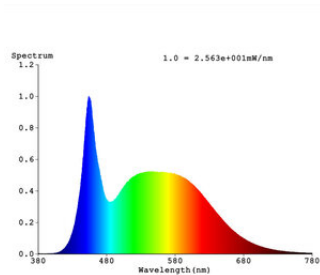

Fotometrische gegevens

Lichtstroom	1055 lm
Lichtstroom efficiëntie	111 lm/W
Lichtstroom einde nominale leven	0.93
Lichtkleur	865
Kleurtemperatuur	6500 K
Kleurweergave-index Ra	80
Standaardafwijking van kleurproeven	≤6 sdc _m
Flikkerwaarde Pst LM	1.0
Stroboscoopeffect waarde SVM	0.4

RGBW Remote Lamp 6500K

Lichttechnische gegevens

Stralingshoek	200 °
Opwarmtijd (60 %)	< 0.50 s
Opstarttijd	< 0.5 s

AFMETINGEN & GEWICHT

Totale lengte	118.00 mm
Diameter	37,00 mm
Maximale diameter	37 mm
Product gewicht	28,00 g