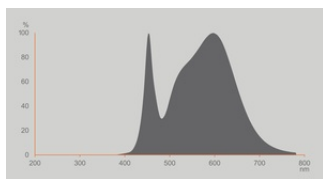

Fotometrische gegevens

Lichtstroom	806 lm
Nominale nuttige lichtstroom 90°	806 lm
Lichtstroom efficiëntie	115 lm/W
Lichtstroom einde nominale leven	0.96
Lichtkleur	840
Kleurtemperatuur	4000 K
Kleurweergave-index Ra	80
Standaardafwijking van kleurproeven	≤6 sdc _m
Lichtstroom (LLMF) bij 6.000 h	0.80
Flikkerwaarde Pst LM	1.0
Stroboscoopeffect waarde SVM	0.4