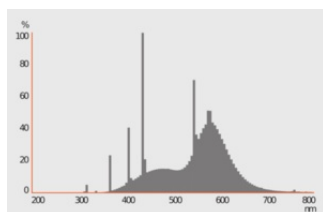

## Fotometrische gegevens

Lichtstroom	385 lm
Lichtstroom efficiëntie	51 lm/W
Lichtkleur	640
Kleurtemperatuur	4000 K
Kleurweergave-index Ra	≥60
Lichtstroom (LLMF) bij 2.000 h	0.80
Lichtstroom (LLMF) bij 4.000 h	0.74
Lichtstroom (LLMF) bij 6.000 h	0.71
Lichtstroom (LLMF) bij 8.000 h	0.69