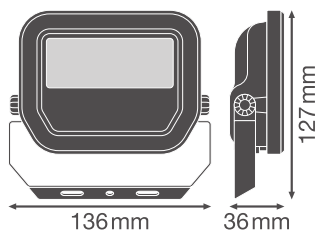

### Productkenmerken

- Hoge lichtopbrengst: tot 145 lm/W
- IP-code: IP66
- Voorgeïnstalleerde, flexibele kabel van 1 m (H05RN-F), gewikkeld 3 x 1,0 mm<sup>2</sup> enkele draden
- Reflectorgebaseerde, symmetrische lichtverdeling met een uitstralingshoek van 100° x 100°
- Montagebeugel met 30° hoek en breed rotatiebereik

## Fotometrische gegevens

Lichtstroom	1200 lm / 850 lm
Lichtstroom efficiëntie	145 lm/W
Kleurtemperatuur	4000 K
Lichtkleur	Koel wit
Kleurweergave-index Ra	80
Standaardafwijking van kleurproeven	5 sdc <sub>m</sub>
Stroboscoopeffect waarde SVM	≤0.9
Fotobiologische veiligheidsgroep EN62778	RG1
Fotobiologische veiligheidsgroep EN62471	RG1
Stralingshoek	100 ° x 100 °

### AFMETINGEN & GEWICHT

Lengte	136,00 mm
Breedte	36,00 mm
Hoogte	127,00 mm
Product gewicht	420,00 g
Kabellengte	1000 mm

FL 10 P SY100