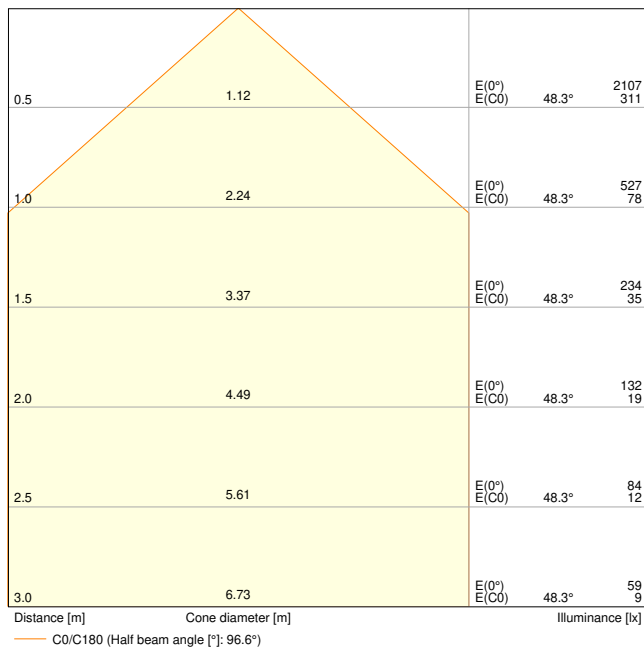

FL 10 P 8W 1K2LM 840 PS SY100 BK