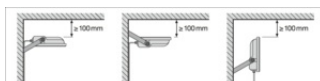

Productcode	Verpakkingseenheid (stuks per verpakking)	Afmetingen (lengte x breedte x hoogte)	Brutogewicht	Volume
4099854305672	Verzenddoos 12	390 mm x 300 mm x 163 mm	6144.00 g	19.07 dm³

De genoemde productcodes beschrijven de kleinste hoeveelheid die besteld kan worden. Eén verzendenheid kan bestaan uit één of meer afzonderlijke producten. Bij het plaatsen van een order enkele of veelvoud van de verpakkingseenheid invoeren.

AANVULLENDE CATALOGUSINFORMATIE

230Vac					
	A	B	C	Φ	Φ_{max}
8W	69	48	5.5	2x M4	0.012m²
17W	79	58	6.5	2x M5	0.015m²
41W	108	78	8.5	2x M6	0.025m²

Productcode	Wattage	Wattage	Wattage	Wattage	Wattage
FL 10 P 8W 1K2LM 840 PS SY100 BK	8 W / 100 lm	8 W / 100 lm	8 W / 100 lm	8 W / 100 lm	8 W / 100 lm
FL 10 P 17W 1K2LM 840 PS SY100 BK	17 W / 200 lm	17 W / 200 lm	17 W / 200 lm	17 W / 200 lm	17 W / 200 lm
FL 10 P 41W 1K2LM 840 PS SY100 BK	41 W / 400 lm	41 W / 400 lm	41 W / 400 lm	41 W / 400 lm	41 W / 400 lm

Referenties / Links

– Voor garantie zie www.benelux.ledvance.com/garantie

DISCLAIMER

Onder voorbehoud van verandering zonder kennisgeving. Fouten en drukfouten voorbehouden. Zorg ervoor dat u de meest recente versie gebruikt.