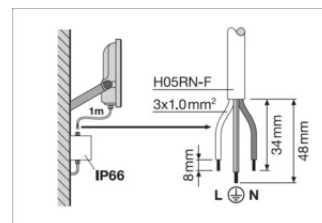

Productcode	Verpakkingseenheid (stuks per verpakking)	Afmetingen (lengte x breedte x hoogte)	Brutogewicht	Volume
4099854305672	Verzenddoos 12	390 mm x 300 mm x 163 mm	6144.00 g	19.07 dm³

De genoemde productcodes beschrijven de kleinste hoeveelheid die besteld kan worden. Eén verzendenheid kan bestaan uit één of meer afzonderlijke producten. Bij het plaatsen van een order enkele of veelvoud van de verpakkingseenheid invoeren.

AANVULLENDE CATALOGUSINFORMATIE

230Vac					
	A	B	C	Φ	Φ_{max}
8W	69	48	5.5	2x M4	0.012m²
17W	79	58	6.5	2x M5	0.015m²
41W	108	78	8.5	2x M6	0.025m²

Productcode	Wattage	Wattage	Wattage	Wattage	Wattage
FL 10 P 8W 1K2LM 840 PS SY100 BK	8 W / 100 lm	8 W / 100 lm	8 W / 100 lm	8 W / 100 lm	8 W / 100 lm
FL 10 P 17W 1K2LM 840 PS SY100 BK	17 W / 200 lm	17 W / 200 lm	17 W / 200 lm	17 W / 200 lm	17 W / 200 lm
FL 10 P 41W 1K2LM 840 PS SY100 BK	41 W / 400 lm	41 W / 400 lm	41 W / 400 lm	41 W / 400 lm	41 W / 400 lm

Referenties / Links

– Voor garantie zie www.benelux.ledvance.com/garantie

DISCLAIMER

Onder voorbehoud van verandering zonder kennisgeving. Fouten en drukfouten voorbehouden. Zorg ervoor dat u de meest recente versie gebruikt.