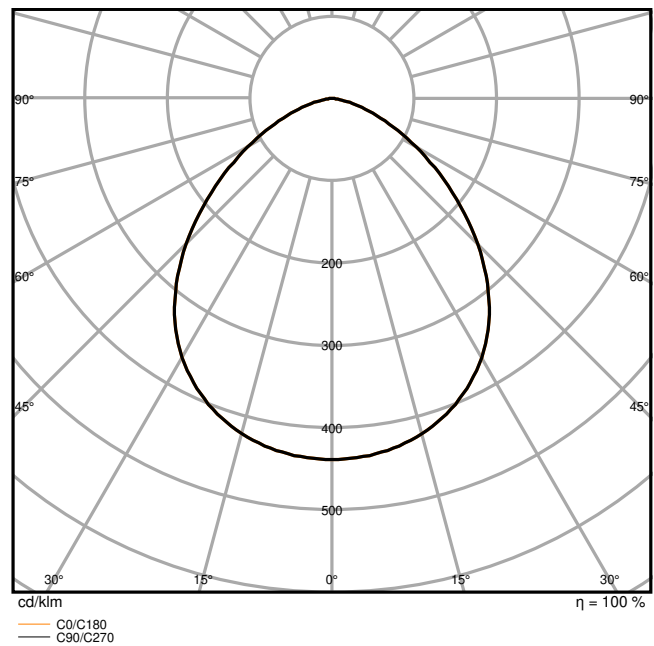

FL 10 P 8W 1K2LM 840 PS SY100 BK

AFMETINGEN & GEWICHT

Lengte	136,00 mm
Breedte	36,00 mm
Hoogte	127,00 mm
Product gewicht	420,00 g
Kabellengte	1000 mm