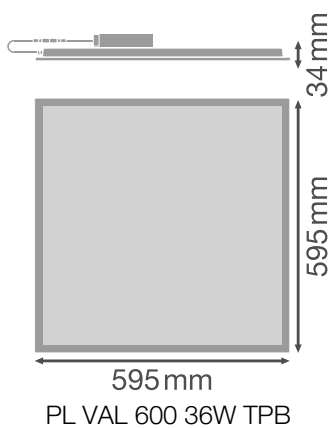

## Fotometrische gegevens

Lichtstroom	3630 lm
Lichtstroom efficiëntie	110 lm/W
Kleurtemperatuur	4000 K
Lichtkleur	Koel wit
Kleurweergave-index Ra	> 80
Standaardafwijking van kleurproeven	$\leq$ 5 sdc <sub>m</sub>
Flikkervrij	Ja
Flikkerwaarde Pst LM	<1
Stroboscoopeffect waarde SVM	< 0.4
Fotobiologische veiligheidsgroep EN62778	RG0
Stralingshoek	120 °

PL COMP 600 V 33W 840 EM CONVERSION BOX

PL COMP 600 V 33W 840 EM CONVERSION BOX

AFMETINGEN & GEWICHT

Lengte	595,00 mm
Breedte	595,00 mm
Hoogte	32,00 mm
Product gewicht	1543,00 g

MATERIALEN & KLEUREN

Kleur van het product	Wit
Kleur behuizing	Wit
Body materiaal	Aluminium
Materiaal afdekking	Polystyreen (PS)
Materiaal van lichtuitstralend oppervlak	Polystyreen
Glow Wire Test volgens IEC 60695-2-12	650 °C
Kwikgehalte	0.0 mg