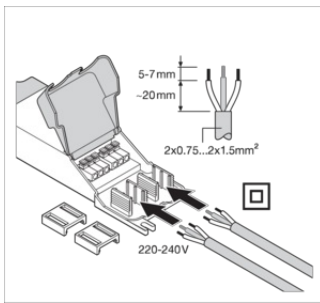

Referenties / Links

– Voor garantie zie www.benelux.ledvance.com/garantie

DISCLAIMER

Onder voorbehoud van verandering zonder kennisgeving. Fouten en drukfouten voorbehouden. Zorg ervoor dat u de meest recente versie gebruikt.