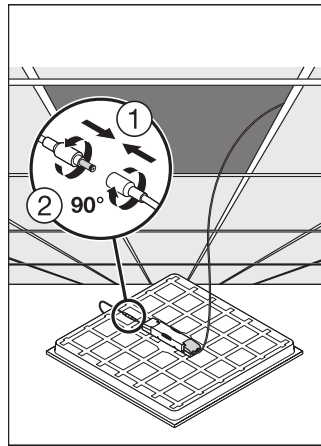

Referenties / Links

– Voor garantie zie www.benelux.ledvance.com/garantie

DISCLAIMER

Onder voorbehoud van verandering zonder kennisgeving. Fouten en drukfouten voorbehouden. Zorg ervoor dat u de meest recente versie gebruikt.