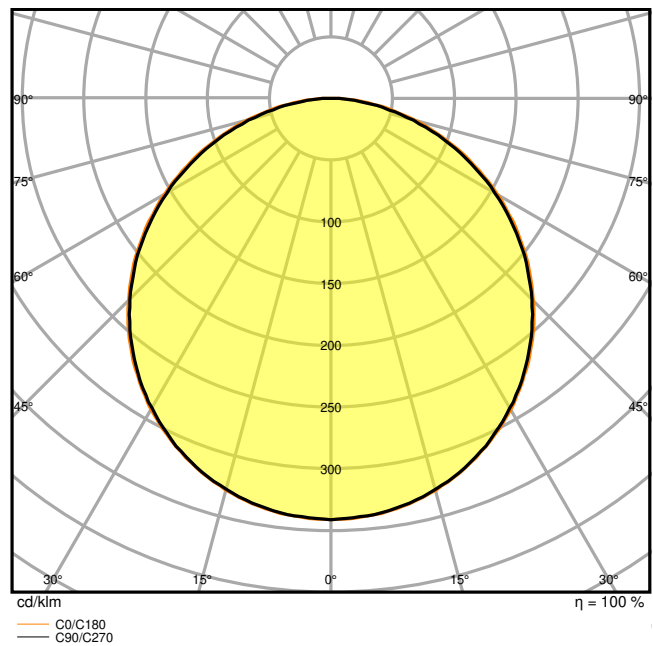

PL COMP 600 V 33W 840 EM CONVERSION BOX