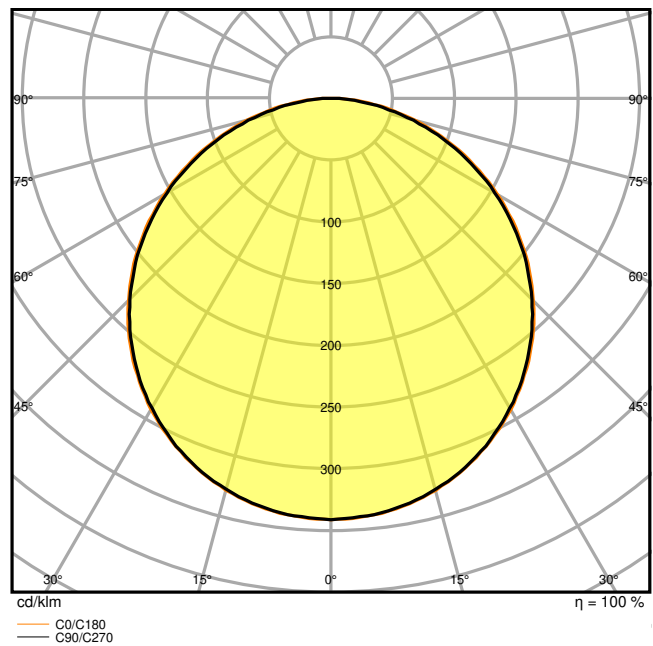

PL COMP 600 V 33W 830 EM CONVERSION BOX