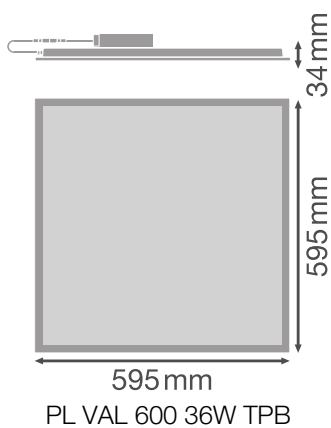

### Fotometrische gegevens

Lichtstroom	3630 lm
Lichtstroom efficiëntie	110 lm/W
Kleurtemperatuur	3000 K
Lichtkleur	Warm White
Kleurweergave-index Ra	> 80
Standaardafwijking van kleurproeven	$\leq$ 5 sdc <sub>m</sub>
Flikkervrij	Ja
Flikkerwaarde Pst LM	<1
Stroboscoopeffect waarde SVM	< 0.4
Fotobiologische veiligheidsgroep EN62778	RG0
Stralingshoek	120 °

PL COMP 600 V 33W 830 EM CONVERSION BOX

PL COMP 600 V 33W 830 EM CONVERSION BOX

AFMETINGEN & GEWICHT

Lengte	595,00 mm
Breedte	595,00 mm
Hoogte	32,00 mm
Product gewicht	1543,00 g

MATERIALEN & KLEUREN

Kleur van het product	Wit
Kleur behuizing	Wit
Body materiaal	Aluminium
Materiaal afdekking	Polystyreen (PS)
Materiaal van lichtuitstralend oppervlak	Polystyreen
Glow Wire Test volgens IEC 60695-2-12	650 °C
Kwikgehalte	0.0 mg