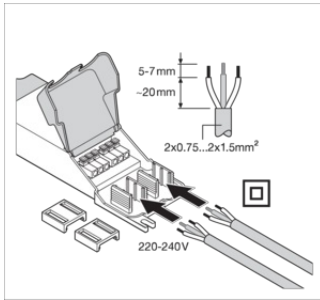

Referenties / Links

– Voor garantie zie www.benelux.ledvance.com/garantie

DISCLAIMER

Onder voorbehoud van verandering zonder kennisgeving. Fouten en drukfouten voorbehouden. Zorg ervoor dat u de meest recente versie gebruikt.