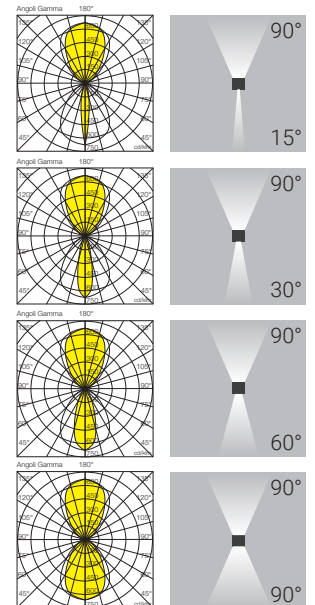

Δ LUMEN

	*K	CRI	%Lm
27	2700	> 80	-9.50%
30	3000	> 80	-6.50%
40	4000	> 80	standard

STANDARD EQUIPMENT

- AC direct led board.
- Phase cut dimming.

Optic

Upper beam with 90° narrow beam reflector in matt black painted steel sheet. Lower beam with 15°-90° reflector in matt black painted steel sheet. Extra-clear glass diffuser.

DIMENSIONS

	A (mm)	B (mm)	C (mm)	Kg
D1	60	60	70	0,5

ARTICLE REFERENCE 4000K - CRI>80 - ON/OFF

PERFORMANCE

Code	Mod	W tot.	*K - CRI	Lm OUTPUT	Lm/W	dimension	Color
7022D14003BL	D-1	3	4000K - CRI>80	159	53	D1	○
7022D14006BL	D-1	6	4000K - CRI>80	318	53	D1	○
7022D14009BL	D-1	9	4000K - CRI>80	477	53	D1	○
Code	Mod	W tot.	*K - CRI	Lm OUTPUT	Lm/W	dimension	Color
7022D34003BL	D-3	3	4000K - CRI>80	193	64	D1	○
7022D34006BL	D-3	6	4000K - CRI>80	385	64	D1	○
7022D34009BL	D-3	9	4000K - CRI>80	578	64	D1	○
Code	Mod	W tot.	*K - CRI	Lm OUTPUT	Lm/W	dimension	Color
7022D64003BL	D-6	3	4000K - CRI>80	226	75	D1	○
7022D64006BL	D-6	6	4000K - CRI>80	453	75	D1	○
7022D64009BL	D-6	9	4000K - CRI>80	679	75	D1	○
Code	Mod	W tot.	*K - CRI	Lm OUTPUT	Lm/W	dimension	Color
7022DD4003BL	D-D	3	4000K - CRI>80	262	87	D1	○
7022DD4006BL	D-D	6	4000K - CRI>80	524	87	D1	○
7022DD4009BL	D-D	9	4000K - CRI>80	785	87	D1	○