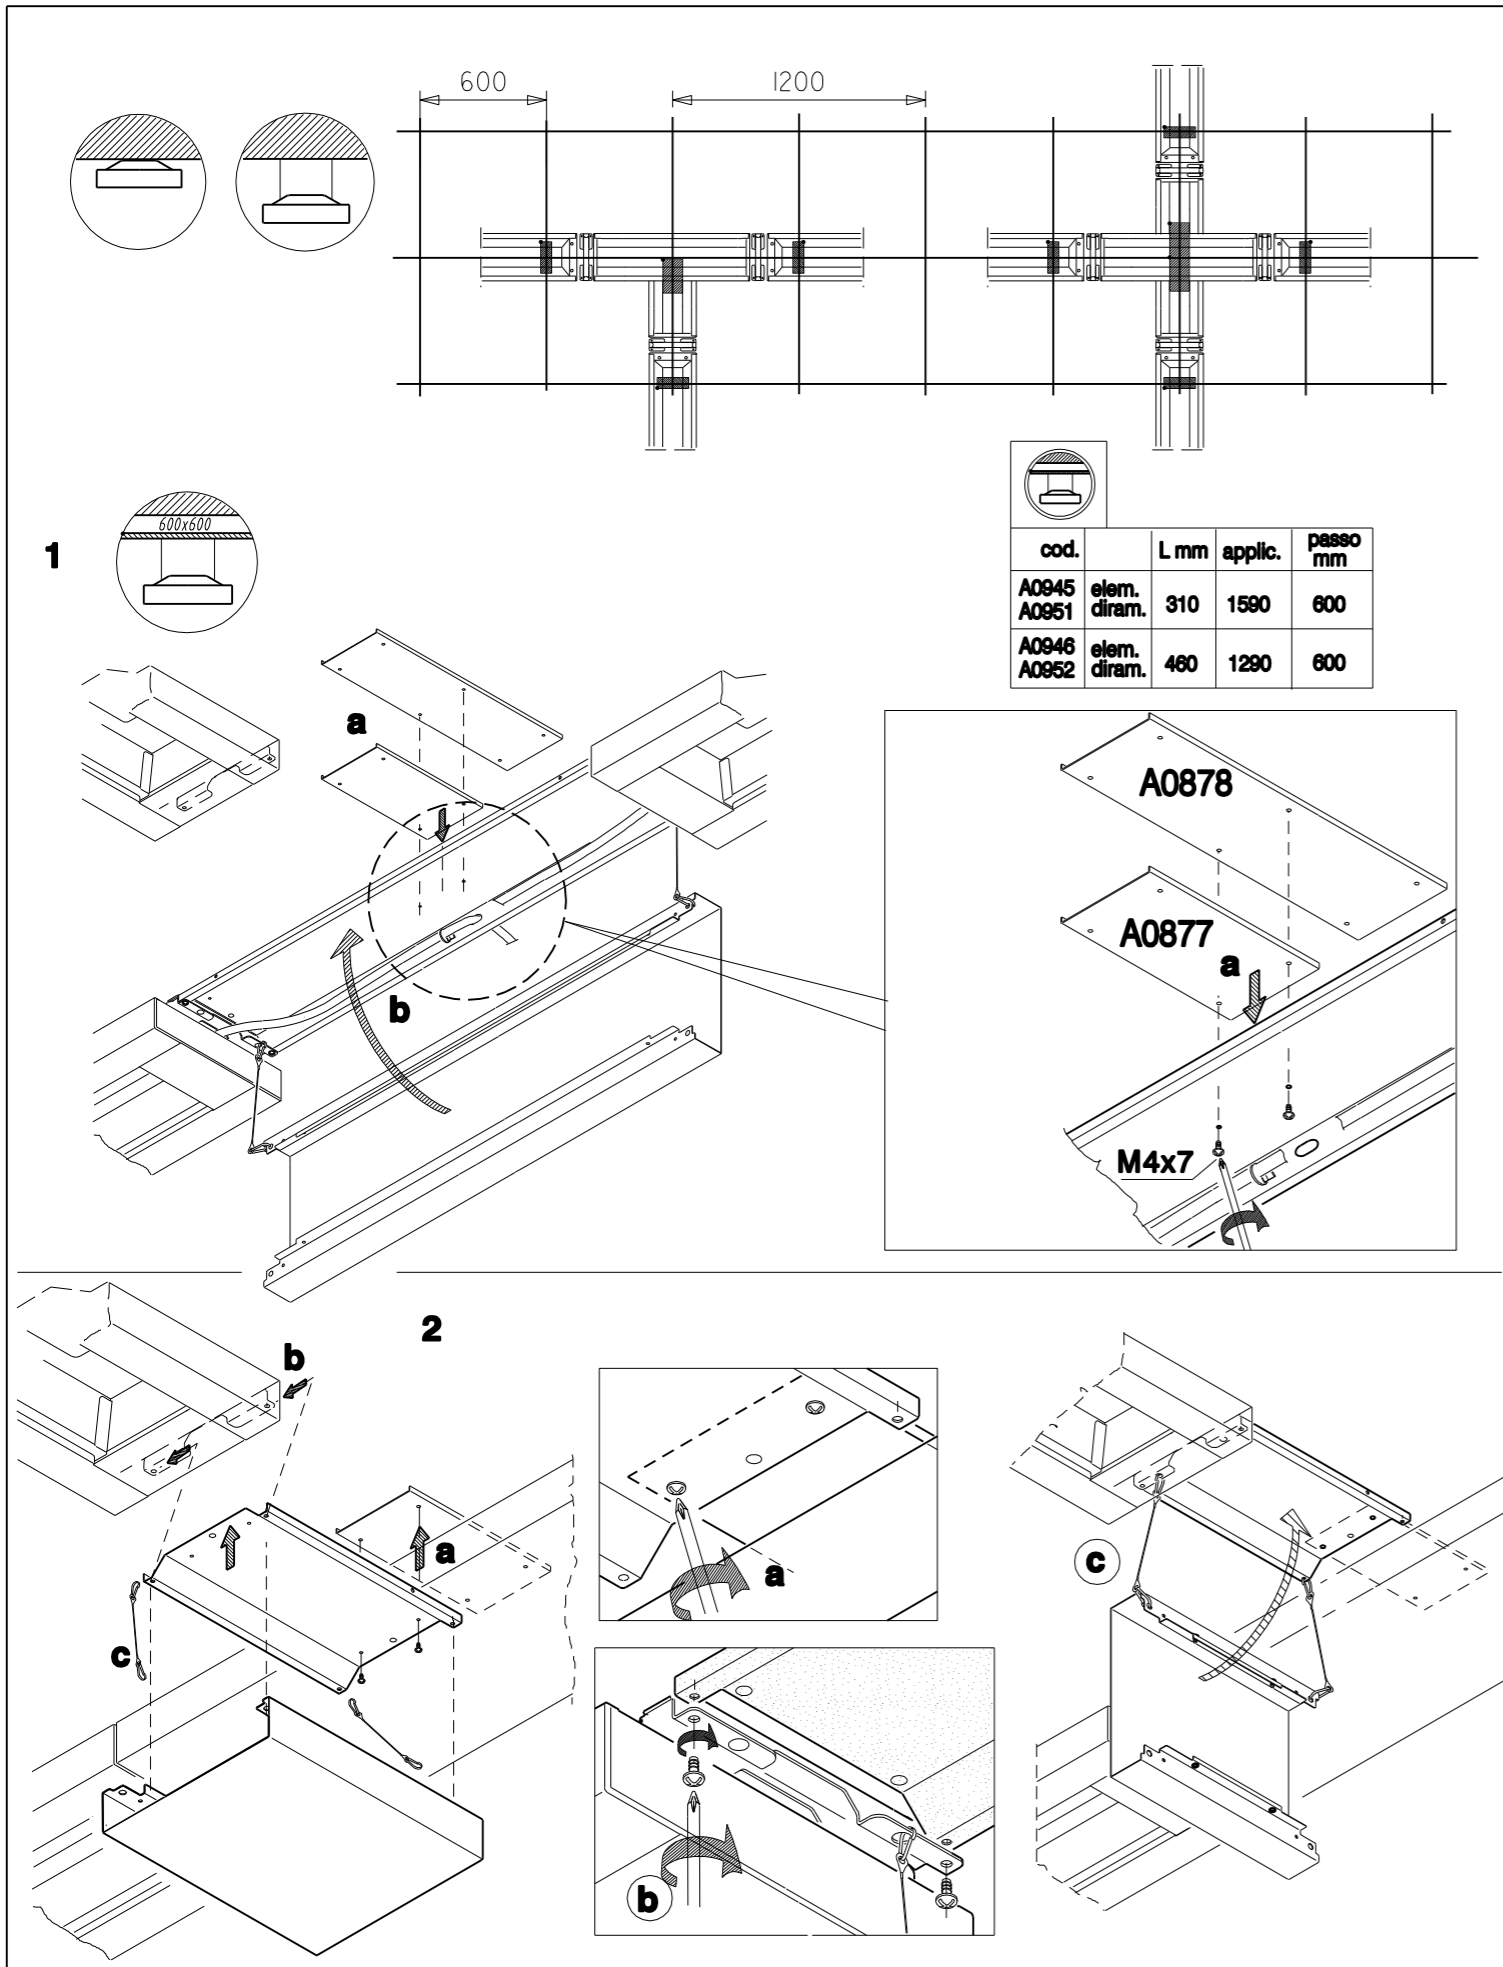

1

sequenza di installazione :
suite d'installation :
secuencia de instalaci3n :
installation's sequence :
Folge der Installation :

A , **B** , **C**

cod.	A0880 A0892	A0882 A0894	A0883 A0895	A0884 A0896	A0885 A0897
L mm	190	210	510	810	1110

3F Travetta 690 = 475 mm
3F Travetta 1290 = 1075 mm
3F Travetta 1590 = 1375 mm

A0880 A0882 A0883 A0884 A0885
A0892 A0894 A0895 A0896 A0897

1/A

sequenza di installazione :
suite d'installation :
secuencia de instalaci3n :
installation's sequence :
Folge der Installation :

A , **B**

cod.	A0880 A0892	A0882 A0894	A0883 A0895	A0884 A0896	A0885 A0897
L mm	190	210	510	810	1110

1/B

cod.	L mm	applicaz.	passo mm
A0882 A0894	210	1590	600
A0883 A0895	510	1290	600
A0884 A0896	810	1590	1200
A0885 A0897	1110	1290	1200

A0937 - A0938
A0941 - A0942

810 mm
1110 mm

H + 28 mm

H

1

M4x7

2

3