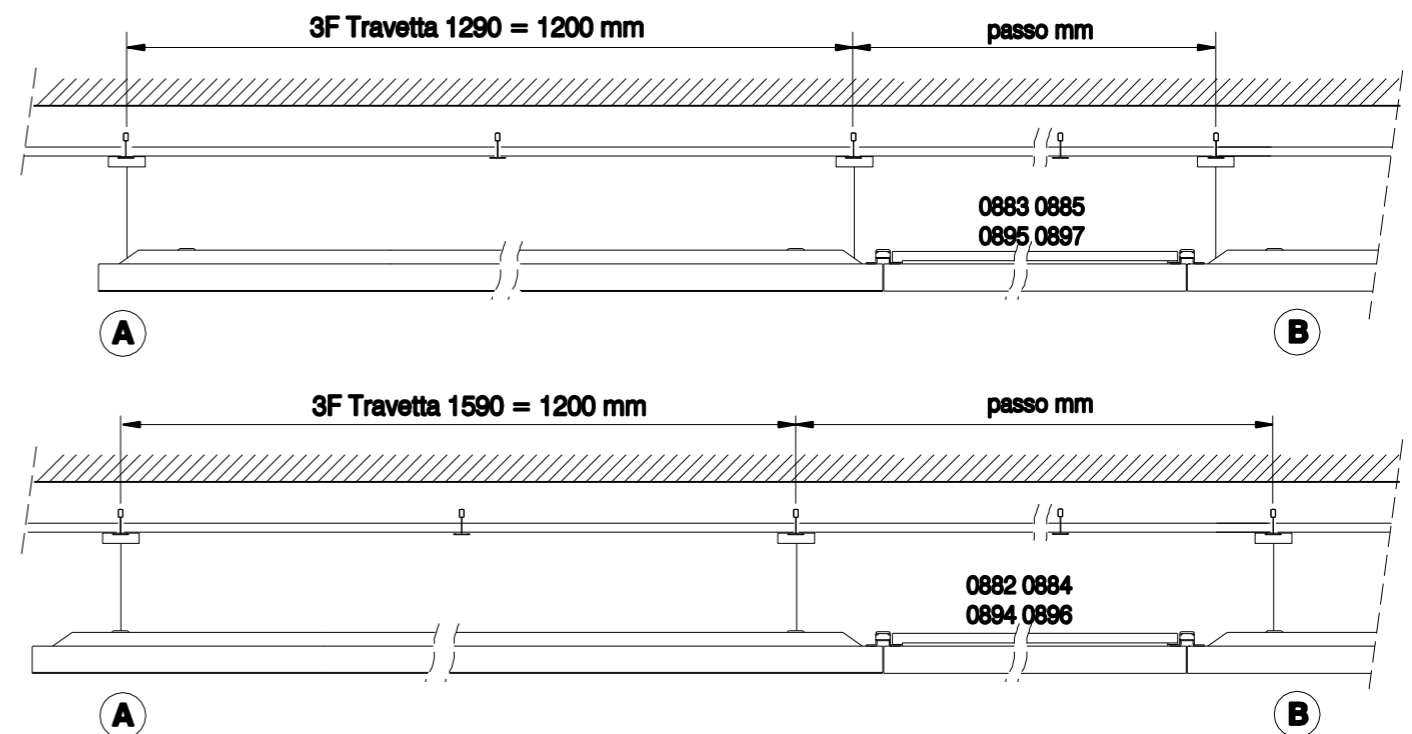

3F Travetta 690 = 475 mm
3F Travetta 1290 = 1075 mm
3F Travetta 1590 = 1375 mm

A0880 A0882 A0883 A0884 A0885
A0892 A0894 A0895 A0896 A0897

1/A

sequenza di installazione :
suite d'installation :
secuencia de instalaci3n :
installation's sequence :
Folge der Installation :

A , **B**

cod.	A0880 A0892	A0882 A0894	A0883 A0895	A0884 A0896	A0885 A0897
L mm	190	210	510	810	1110

1/B

cod.	L mm	applicaz.	passo mm
A0882 A0894	210	1590	600
A0883 A0895	510	1290	600
A0884 A0896	810	1590	1200
A0885 A0897	1110	1290	1200

A0937 - A0938
A0941 - A0942

810 mm
1110 mm

H + 28 mm

H

1

M4x7

2

3