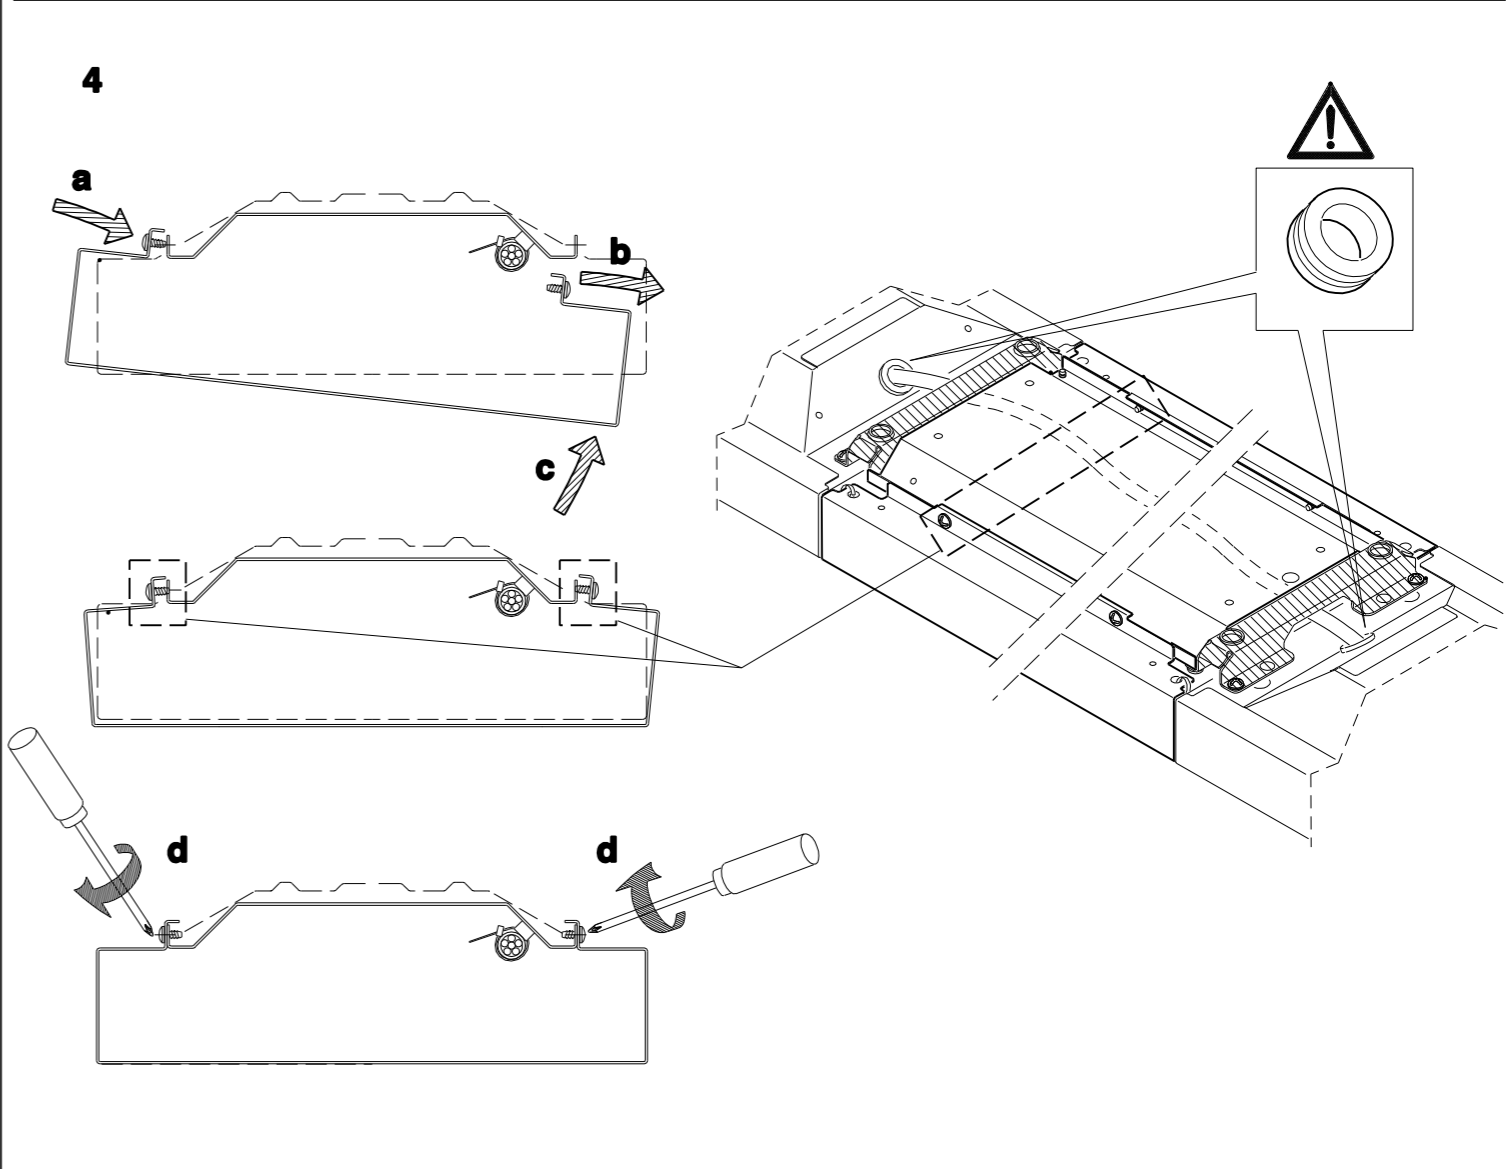

3F Travetta 690 = 475 mm
3F Travetta 1290 = 1075 mm
3F Travetta 1590 = 1375 mm

A0880 A0882 A0883 A0884 A0885
A0892 A0894 A0895 A0896 A0897

1/A

sequenza di installazione :
suite d'installation :
secuencia de instalaci3n :
installation's sequence :
Folge der Installation :

A , **B**

cod.	A0880 A0892	A0882 A0894	A0883 A0895	A0884 A0896	A0885 A0897
L mm	190	210	510	810	1110

1/B

cod.	L mm	applicaz.	passo mm
A0882 A0894	210	1590	600
A0883 A0895	510	1290	600
A0884 A0896	810	1590	1200
A0885 A0897	1110	1290	1200

A0937 - A0938
A0941 - A0942

810 mm
1110 mm

H + 28 mm

H

1

M4x7

2

3