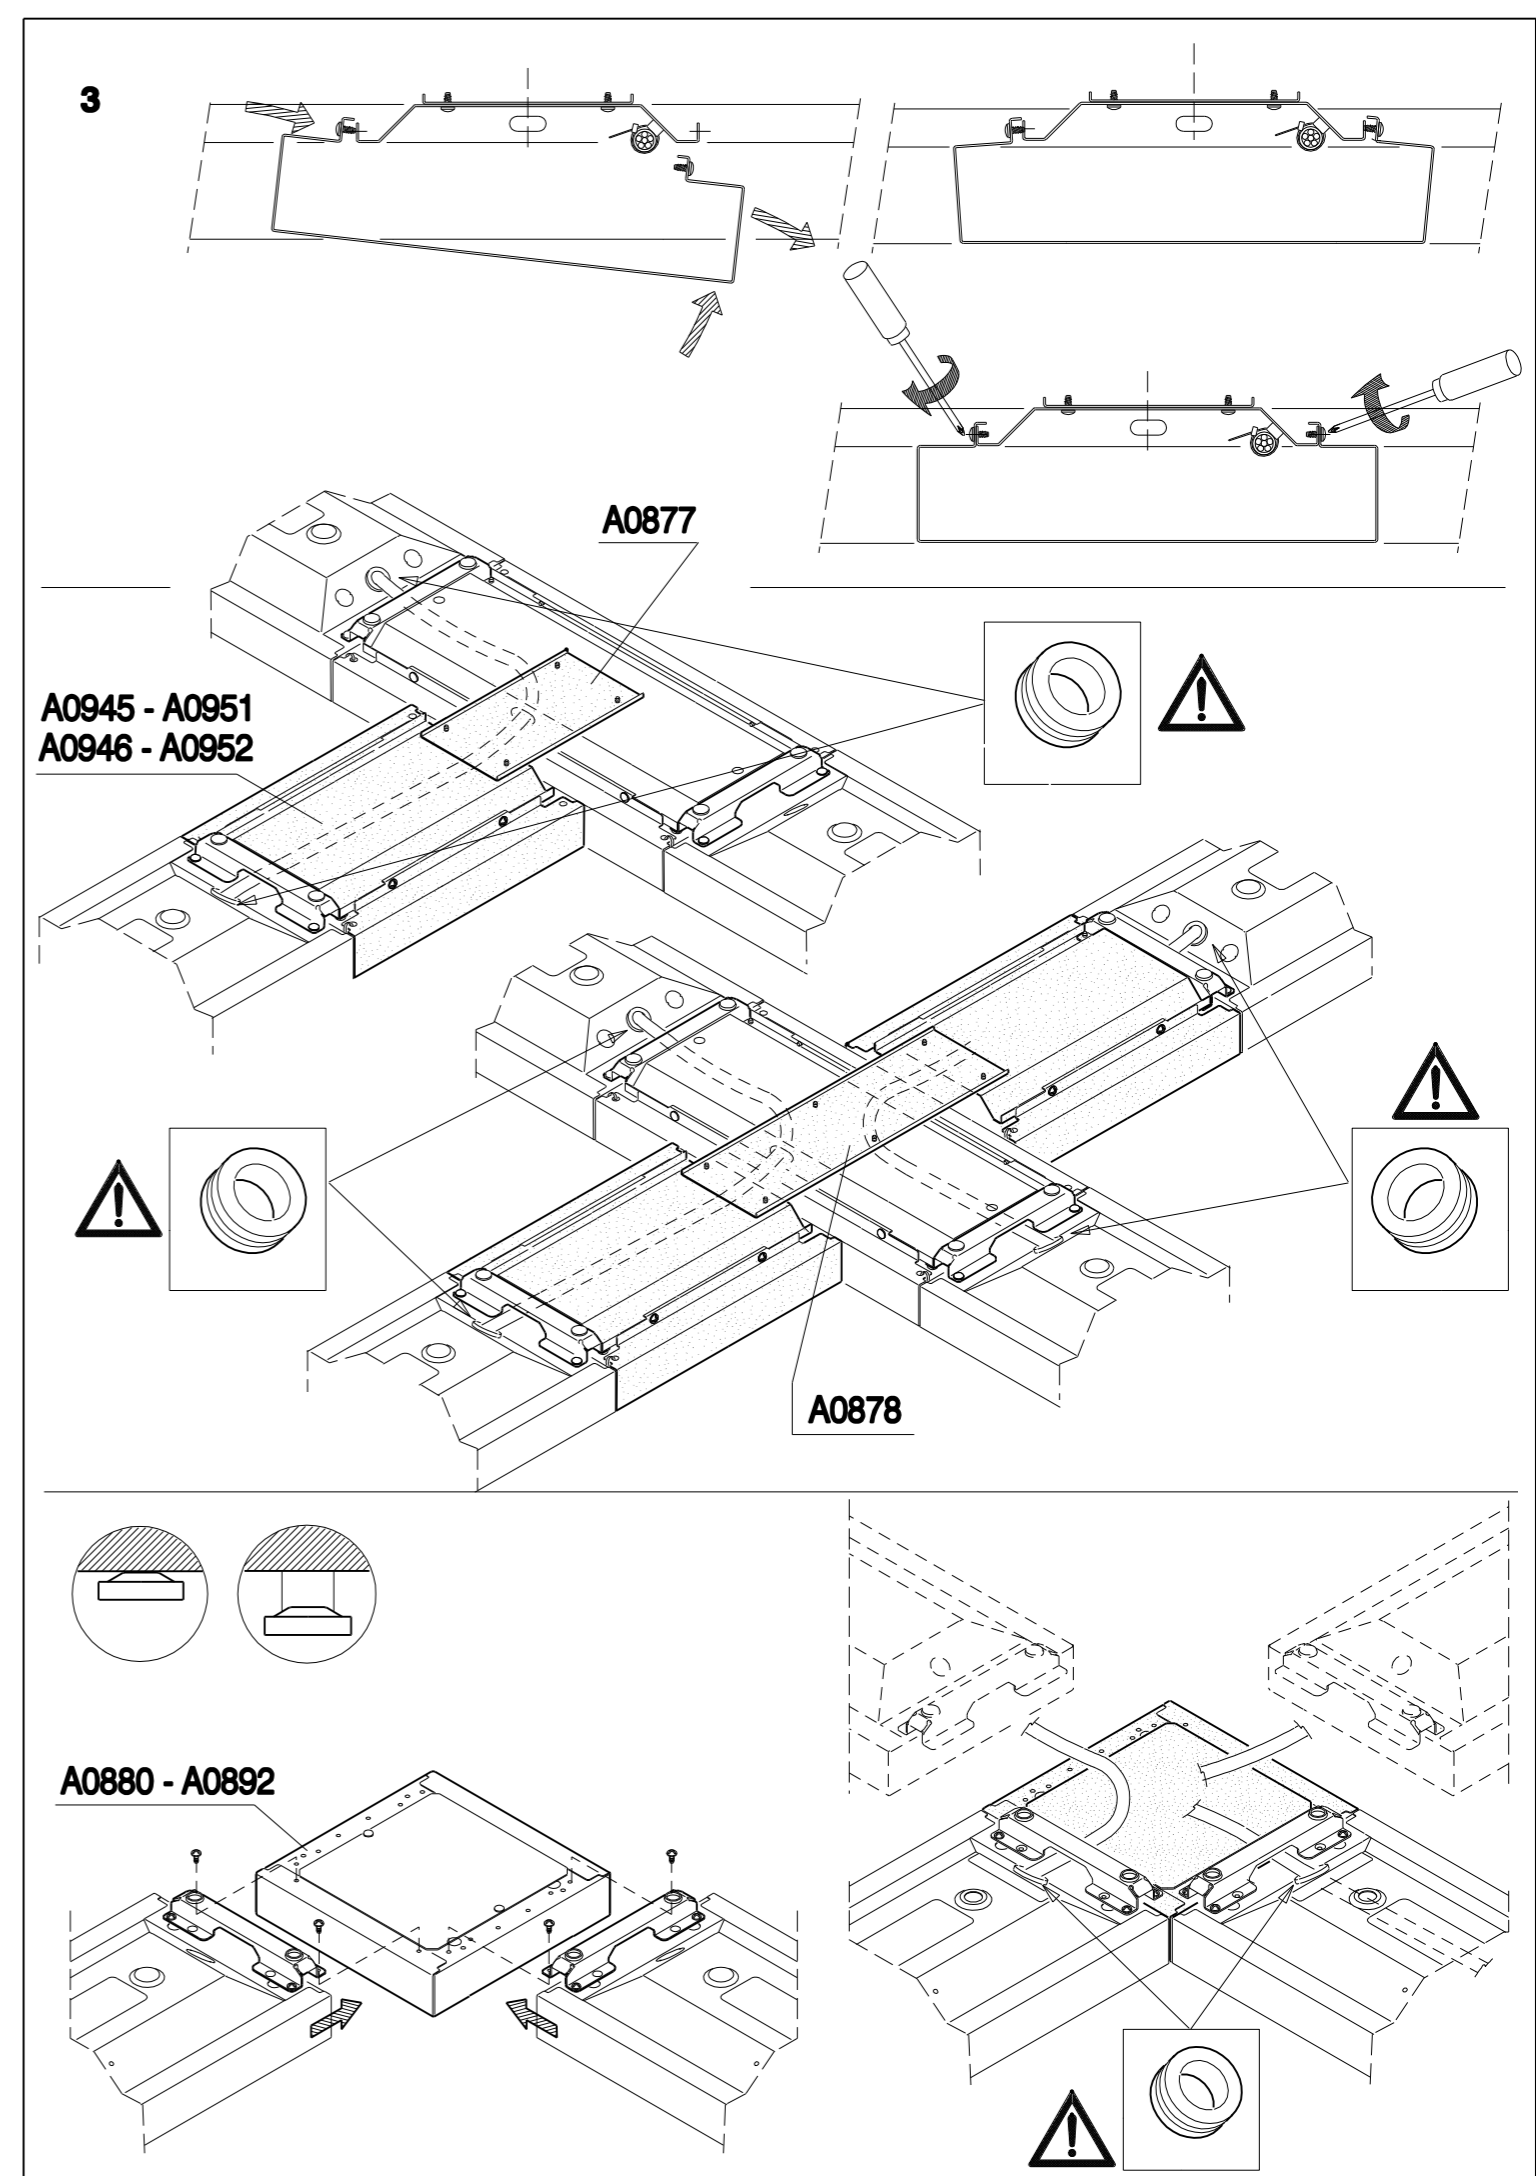

1

sequenza di installazione :
suite d'installation :
secuencia de instalaci3n :
installation's sequence :
Folge der Installation :

A , **B** , **C**

cod.	A0880 A0892	A0882 A0894	A0883 A0895	A0884 A0896	A0885 A0897
L mm	190	210	510	810	1110

3F Travetta 690 = 475 mm
3F Travetta 1290 = 1075 mm
3F Travetta 1590 = 1375 mm

A0880 A0882 A0883 A0884 A0885
A0892 A0894 A0895 A0896 A0897

1/A

sequenza di installazione :
suite d'installation :
secuencia de instalaci3n :
installation's sequence :
Folge der Installation :

A , **B**

cod.	A0880 A0892	A0882 A0894	A0883 A0895	A0884 A0896	A0885 A0897
L mm	190	210	510	810	1110

1/B

cod.	L mm	applicaz.	passo mm
A0882 A0894	210	1590	600
A0883 A0895	510	1290	600
A0884 A0896	810	1590	1200
A0885 A0897	1110	1290	1200

A0937 - A0938
A0941 - A0942

810 mm
1110 mm

H + 28 mm

H

1

M4x7

2

3