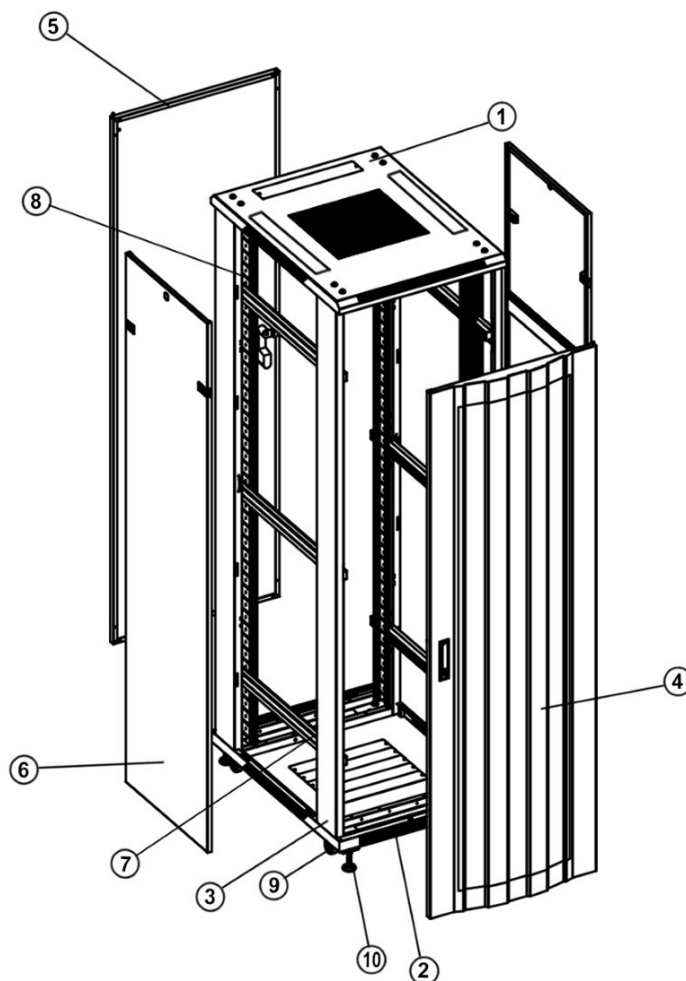

STAANDE SERVERKASTEN

800MM BREED MET GEPERFOREERDE DEUR

Voorzien van

- ◆ Uitneembare zijpanelen
- ◆ Bodem- en dakplaat voorzien van ventilatiegaten
- ◆ 4x 19 inch profielen met hoogte aanduiding
- ◆ Deuren zowel links- als rechtsdraaiende te plaatsen
- ◆ Kabelinvoer aan boven- en onderkant
- ◆ Voordeur, achterdeur en zijpanelen voorzien van sloten
- ◆ Gebruiksklaar geleverd
- ◆ Volledig demonteerbaar

Maximaal belastbaar gewicht

- ◆ 800 kg

Inclusief

- ◆ 20 kooimoeren
- ◆ 4 stelpoten
- ◆ 8 sleutels (2 per slot)

SPECIFICATIES

| Nummer | Naam | Aantal |
|--------|--|--------|
| 1 | Paneel boven inclusief kabelinvoer | 1 |
| 2 | Paneel onder | 1 |
| 3 | Frame deur | 2 |
| 4 | Geperforeerde gebogen voordeur inclusief slot | 1 |
| 5 | Geperforeerde rechte achterdeur inclusief slot | 1 |
| 6 | Uitneembare zijpanelen inclusief slot | 2 |
| 7 | Horizontale balk | 6 |
| 8 | Verticale rail | 4 |
| 9 | Stelpoten | 4 |