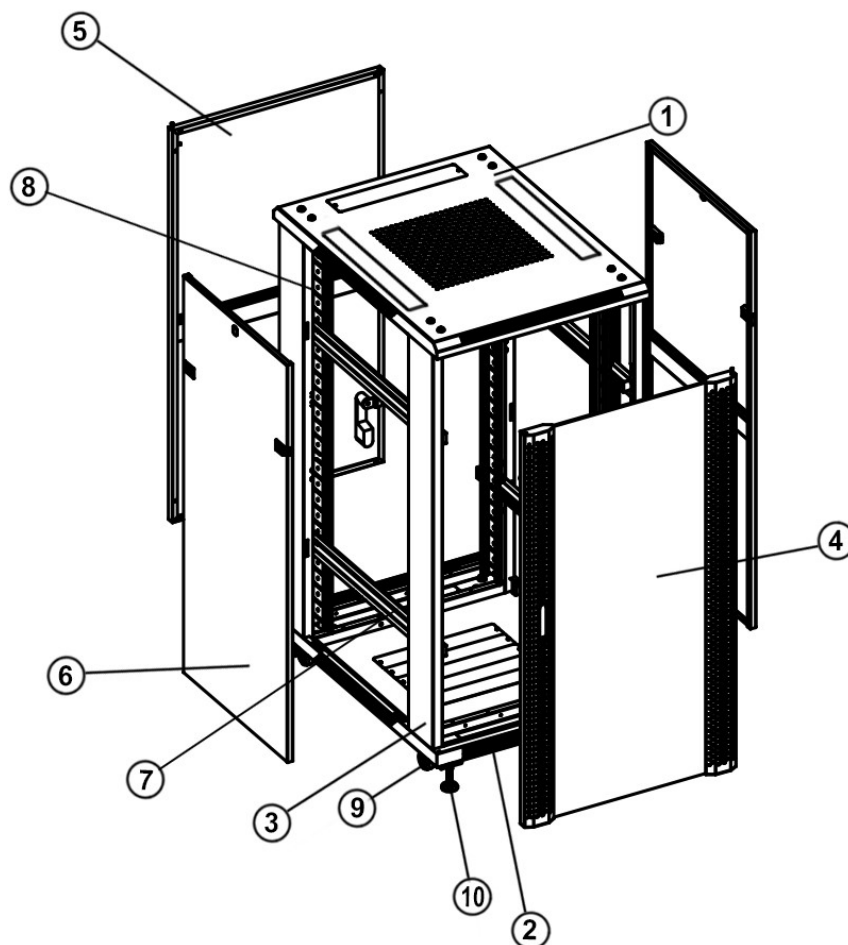

SPECIFICATIES

Nummer	Naam	Aantal
1	Paneel boven inclusief kabelinvoer	1
2	Paneel onder	1
3	Frame deur	2
4	Glazen voordeur inclusief slot	1
5	Achterdeur inclusief slot	1
6	Uitneembare zijpanelen inclusief slot	2
7	Horizontale balk	6
8	Verticale rail	4
9	Stelpoten	4