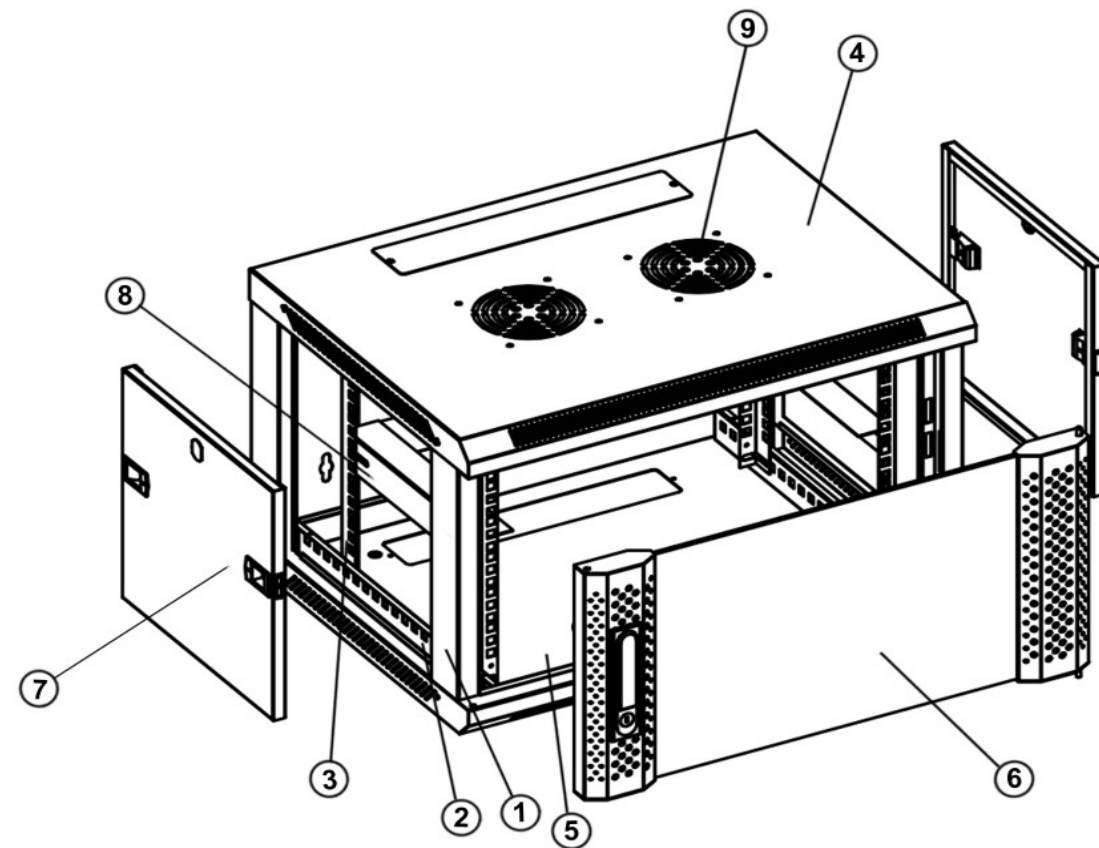

WANDKASTEN

600MM BREED MET GLAZEN DEUR

Voorzien van

- ◆ Uitneembare zijpanelen
- ◆ Bodem- en dakplaat voorzien van ventilatiegaten
- ◆ 4x 19 inch profielen met hoogte aanduiding
- ◆ Deuren zowel links- als rechtsdraaiende te plaatsen
- ◆ Kabelinvoer aan boven- en onderkant
- ◆ Voordeur en zijpanelen voorzien van sloten
- ◆ Gebruiksklaar geleverd

Maximaal belastbaar gewicht

- ◆ 60 kg

Inclusief

- ◆ 20 kooimoeren
- ◆ 6 sleutels (2 per slot)

SPECIFICATIES

GESPECIFICEERDE TEKENING

Nummer	Naam	Aantal
1	Frame	1
2	Horizontale balk	4
3	Verticale rail	4
4	Paneel boven inclusief kabeldoorvoer	1
5	Paneel onder	1
6	Glazen voordeur inclusief slot	1
7	Uitneembare zijpanelen inclusief slot	2
8	L-vormige balk	4
9	Ventilatiegaten voorzien van een afdekplaat aan de binnenzijde van de wandkast	2

DS6618

MOGELIJKE AFMETINGEN

Breedte		Diepte		Hoogte		Specificaties	
600 mm	6	450 mm	4	6U	6	Wandkast	-Wand
		600 mm	6	9U	9	Wit	W
				12U	12		
				15U	15		
				18U	18		

Voorbeeld 1: 600 mm breed x 450 mm diep x 6U hoog => **6-4-06** = DS6406