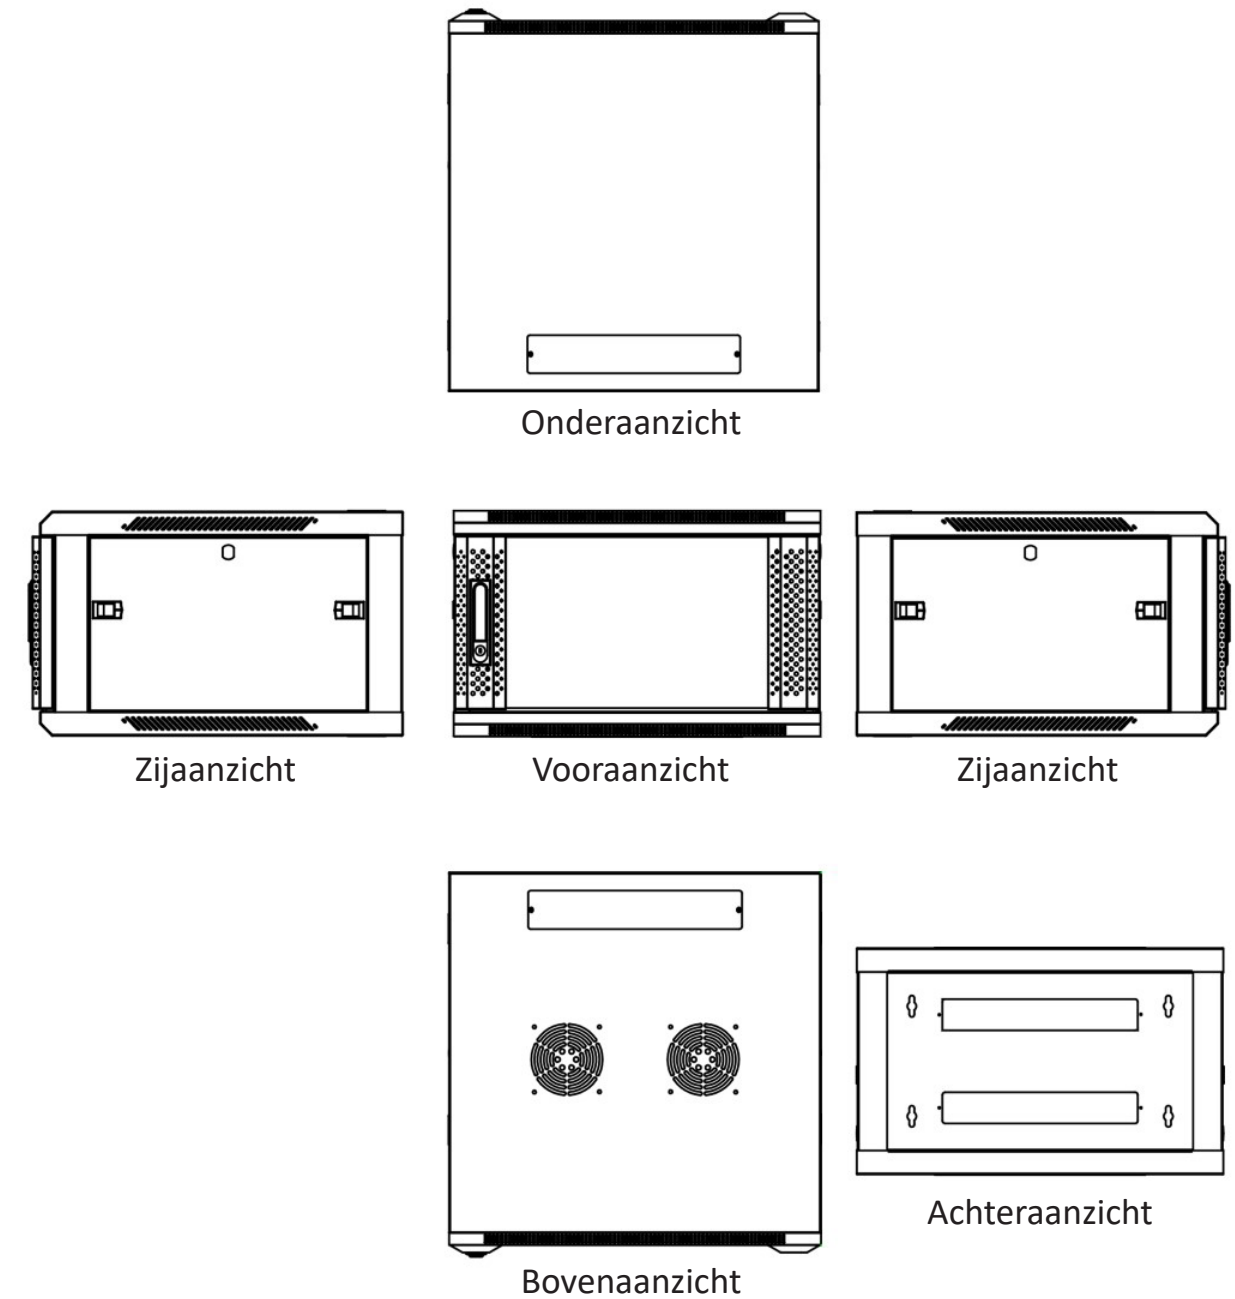

WANDKASTEN

600MM BREED MET GLAZEN DEUR

Voorzien van

- ◆ Uitneembare zijpanelen
- ◆ Bodem- en dakplaat voorzien van ventilatiegaten
- ◆ 4x 19 inch profielen met hoogte aanduiding
- ◆ Deuren zowel links- als rechtsdraaiende te plaatsen
- ◆ Kabelinvoer aan boven- en onderkant
- ◆ Voordeur en zijpanelen voorzien van sloten
- ◆ Gebruiksklaar geleverd

Maximaal belastbaar gewicht

- ◆ 60 kg

Inclusief

- ◆ 20 kooimoeren
- ◆ 6 sleutels (2 per slot)

SPECIFICATIES

GESPECIFICEERDE TEKENING

Nummer	Naam	Aantal
1	Frame	1
2	Horizontale balk	4
3	Verticale rail	4
4	Paneel boven inclusief kabeldoorvoer	1
5	Paneel onder	1
6	Glazen voordeur inclusief slot	1
7	Uitneembare zijpanelen inclusief slot	2
8	L-vormige balk	4
9	Ventilatiegaten voorzien van een afdekplaat aan de binnenzijde van de wandkast	2

OPTIONEEL

Onze wandkasten zijn voorzien van een glazen deur aan de voorkant en een metalen paneel aan de achterkant.

Glazen voordeur

Metalen achterpaneel

UITLEG ARTIKELNUMMERS

Onze wandkasten zijn in verschillende maatvoeringen verkrijgbaar. De artikelnummers zijn gebaseerd op afmetingen van onze serverkasten, waardoor het vinden van de juiste serverkast heel eenvoudig wordt.

DS6618

MOGELIJKE AFMETINGEN

Breedte		Diepte		Hoogte		Specificaties	
600 mm	6	450 mm	4	6U	6	Wandkast	-Wand
		600 mm	6	9U	9	Wit	W
				12U	12		
				15U	15		
				18U	18		

Voorbeeld 1: 600 mm breed x 450 mm diep x 6U hoog => **6-4-06** = DS6406