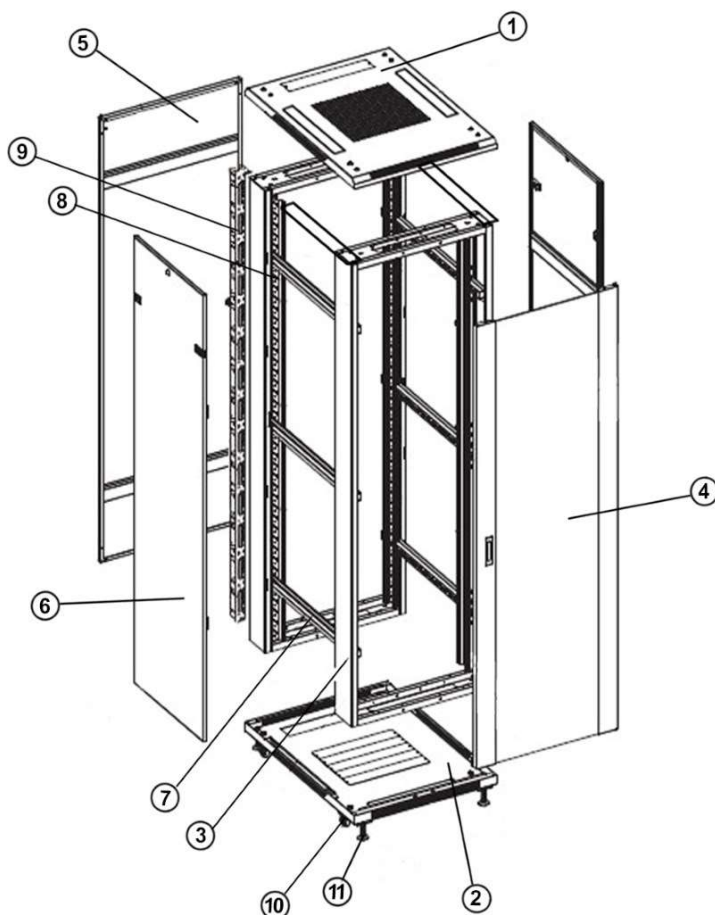

STAANDE SERVERKASTEN 800MM BREED MET GLAZEN DEUR

Voorzien van

- ◆ Uitneembare zijpanelen
- ◆ Bodem- en dakplaat voorzien van ventilatiegaten
- ◆ 4x 19 inch profielen met hoogte aanduiding
- ◆ Deuren zowel links- als rechtsdraaiende te plaatsen
- ◆ Kabelinvoer aan boven- en onderkant
- ◆ Voordeur, achterdeur en zijpanelen voorzien van sloten
- ◆ Gebruiksklaar geleverd
- ◆ Volledig demonteerbaar

Maximaal belastbaar gewicht

- ◆ 800 kg

Inclusief

- ◆ 20 kooimoeren
- ◆ 4 stelpoten
- ◆ 8 sleutels (2 per slot)

SPECIFICATIES

Nummer	Naam	Aantal
1	Paneel boven inclusief kabelinvoer	1
2	Paneel onder	1
3	Frame deur	2
4	Glazen voordeur inclusief slot	1
5	Achterdeur inclusief slot	1
6	Uitneembare zijpanelen inclusief slot	2
7	Horizontale balk	6
8	Verticale rail	4
9	Kabelmanagement rail	2
10	Stelpoten	4