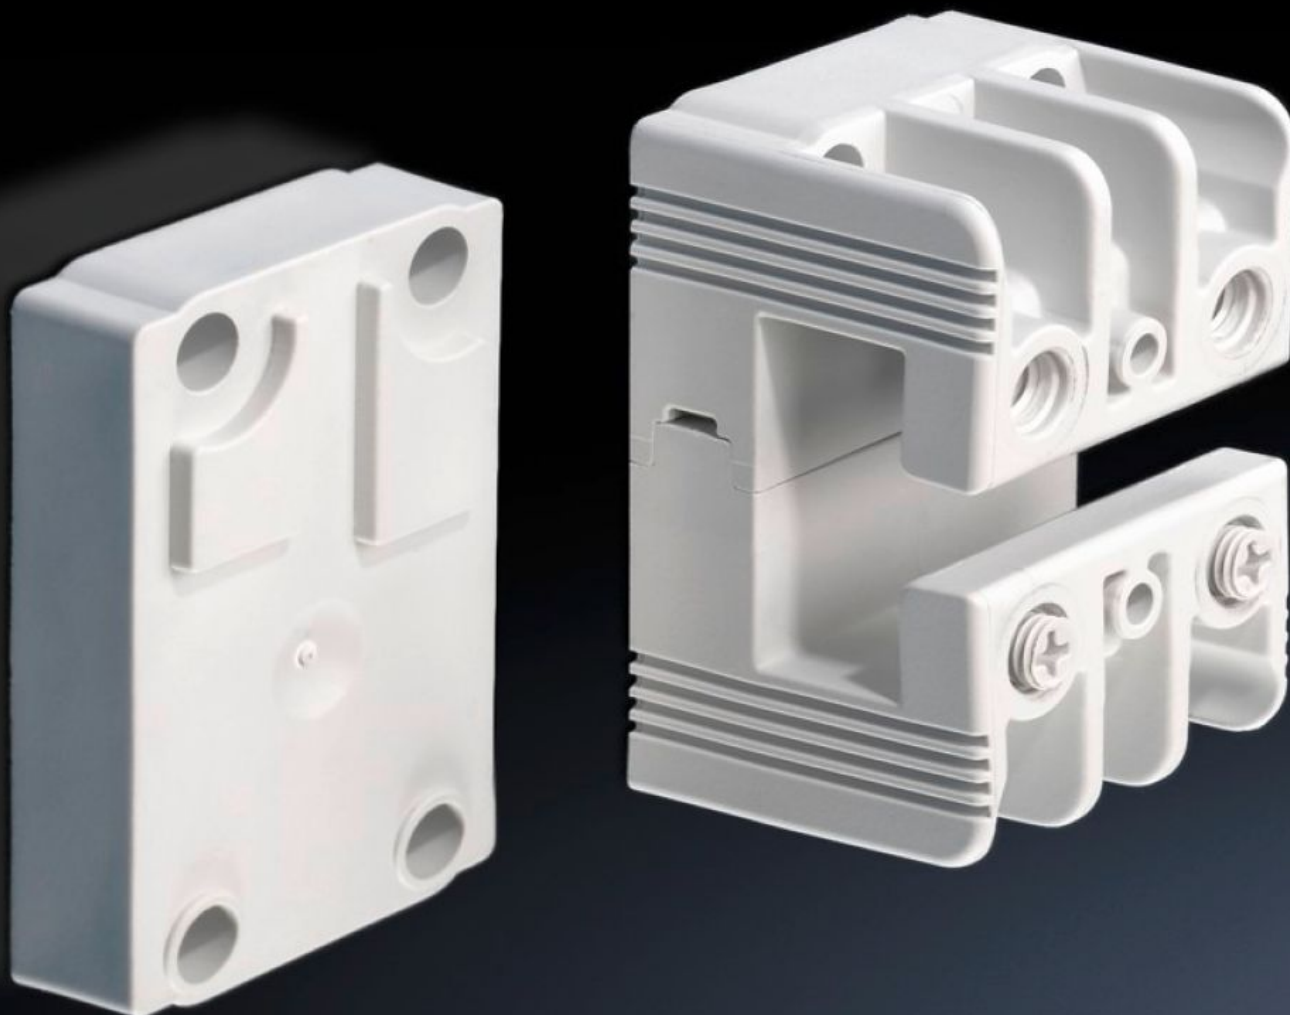

Rittal – The System.

Faster – better – everywhere.

SV 9342.030 Railsteun

Staat: 4-12-2023 (Bron: rittal.com/nl-nl)

ENCLOSURES

POWER DISTRIBUTION

CLIMATE CONTROL

IT INFRASTRUCTURE

SOFTWARE & SERVICES

FRIEDHELM LOH GROUP

SV 9342.030 - Railsteun 1-polig

Funcities

Bestelnr.	SV 9342.030
Materiaal	Polyamide Vlamdovend volgens UL 94-V0
Kleur	RAL 7035
Levering	Incl. verhoging voor trapsgewijze plaatsing van PLS-railkoper
Geschikt voor railkoper	PLS 1600
Aantal polen	1-polig
Opmerking	Opbouw van meerpolige systemen met 60 mm railhartafstand mogelijk door koppeling van de railsteunen Houder geschikt voor AC- en DC-toepassingen.
Nominale spanning	1000 V, 1~ 1500 V (DC)
PEN/N/PE-houder	Ja
Leveringseenheid	4 st.
Gewicht/VE	0,308 kg
Douanetariefnummer	85469010
EAN	4028177614925
ETIM 7.0	EC001166
ECLASS 8.0	27400607