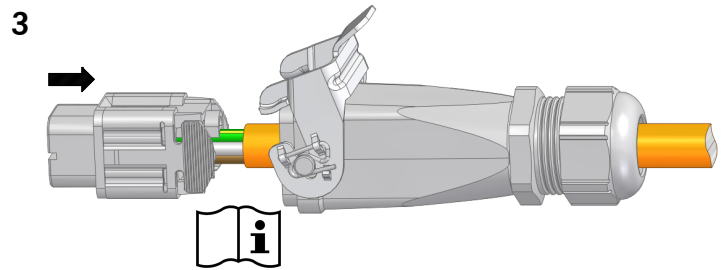

Montageanleitung / *Assembly instruction* EPIC® H-A 3 TGVB NG

 Siehe Montageanleitung für Kabelverschraubung
See installation instruction for cable gland

Gehäuse <i>housing</i>	Gewinde <i>thread</i>
EPIC® H-A 3 MTGVB NG M20	M20x1,5
EPIC® H-A 3 MTGVB NG Pg11	Pg 11

 Siehe Montageanleitung für Einsatz
See installation instruction for insert

Gültig für / *valid for:*

10429000	EPIC® H-A 3 TGVB NG Pg11
10429200	EPIC® H-A 3 TGVB NG Pg 11 BK
19429000	EPIC® H-A 3 TGVB NG M20
19429200	EPIC® H-A 3 TGVB NG M20 BK
19429001	EPIC® H-A 3 TGVB NG M20 180 GRAD