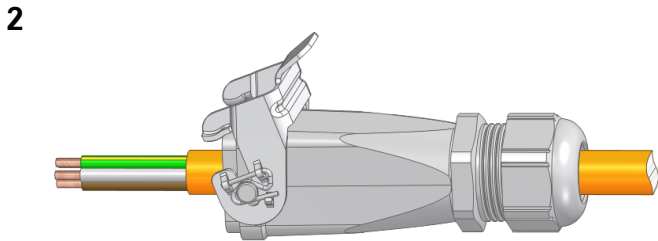

Montageanleitung / *Assembly instruction* EPIC® H-A 3 TGVB NG

 Siehe Montageanleitung für Kabelverschraubung
See installation instruction for cable gland

Gehäuse <i>housing</i>	Gewinde <i>thread</i>
EPIC® H-A 3 MTGVB NG M20	M20x1,5
EPIC® H-A 3 MTGVB NG Pg11	Pg 11

 Siehe Montageanleitung für Einsatz
See installation instruction for insert

Gültig für / *valid for:*

10429000	EPIC® H-A 3 TGVB NG Pg11
10429200	EPIC® H-A 3 TGVB NG Pg 11 BK
19429000	EPIC® H-A 3 TGVB NG M20
19429200	EPIC® H-A 3 TGVB NG M20 BK
19429001	EPIC® H-A 3 TGVB NG M20 180 GRAD