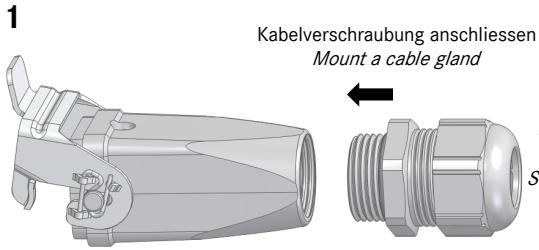

Montageanleitung / *Assembly instruction* EPIC® H-A 3 TGVB NG

 Siehe Montageanleitung für Kabelverschraubung
See installation instruction for cable gland

Gehäuse <i>housing</i>	Gewinde <i>thread</i>
EPIC® H-A 3 MTGVB NG M20	M20x1,5
EPIC® H-A 3 MTGVB NG Pg11	Pg 11

 Siehe Montageanleitung für Einsatz
See installation instruction for insert

Gültig für / *valid for:*

10429000	EPIC® H-A 3 TGVB NG Pg11
10429200	EPIC® H-A 3 TGVB NG Pg 11 BK
19429000	EPIC® H-A 3 TGVB NG M20
19429200	EPIC® H-A 3 TGVB NG M20 BK
19429001	EPIC® H-A 3 TGVB NG M20 180 GRAD