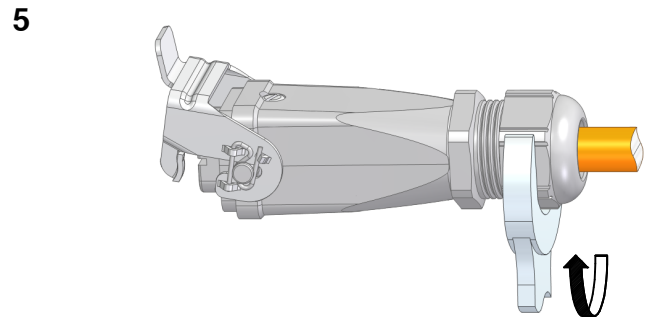

Montageanleitung / *Assembly instruction* EPIC® H-A 3 TGVB NG

 Siehe Montageanleitung für Kabelverschraubung
See installation instruction for cable gland

Gehäuse <i>housing</i>	Gewinde <i>thread</i>
EPIC® H-A 3 MTGVB NG M20	M20x1,5
EPIC® H-A 3 MTGVB NG Pg11	Pg 11

 Siehe Montageanleitung für Einsatz
See installation instruction for insert

Gültig für / *valid for:*

10429000	EPIC® H-A 3 TGVB NG Pg11
10429200	EPIC® H-A 3 TGVB NG Pg 11 BK
19429000	EPIC® H-A 3 TGVB NG M20
19429200	EPIC® H-A 3 TGVB NG M20 BK
19429001	EPIC® H-A 3 TGVB NG M20 180 GRAD