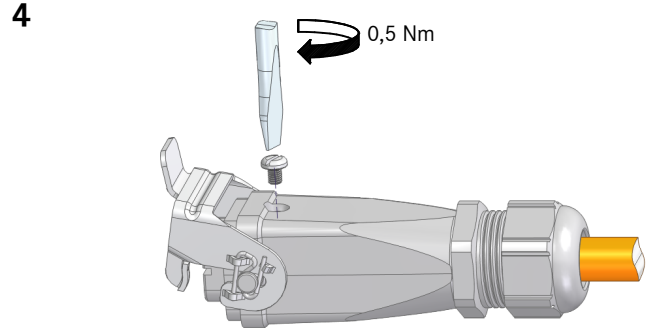

Montageanleitung / *Assembly instruction* EPIC® H-A 3 TGVB NG

 Siehe Montageanleitung für Kabelverschraubung
See installation instruction for cable gland

Gehäuse <i>housing</i>	Gewinde <i>thread</i>
EPIC® H-A 3 MTGVB NG M20	M20x1,5
EPIC® H-A 3 MTGVB NG Pg11	Pg 11

 Siehe Montageanleitung für Einsatz
See installation instruction for insert

Gültig für / *valid for:*

10429000	EPIC® H-A 3 TGVB NG Pg11
10429200	EPIC® H-A 3 TGVB NG Pg 11 BK
19429000	EPIC® H-A 3 TGVB NG M20
19429200	EPIC® H-A 3 TGVB NG M20 BK
19429001	EPIC® H-A 3 TGVB NG M20 180 GRAD