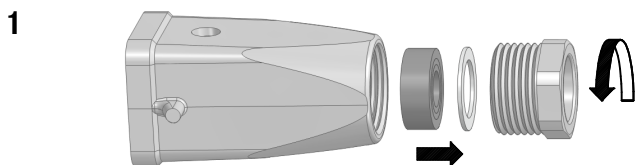

## Montageanleitung / Assembly instruction EPIC® H-A 3 TG/TS

EPIC® H-A 3 TG

EPIC® H-A 3 TS

2

Gehäuse / Housing	Ø A [mm]	Ø B [mm]	Ø C [mm]	Ø D [mm]
EPIC® H-A 3 TG Pg11	7,5	10	12,5	-
EPIC® H-A 3 TS Pg11	7,5	10	12,5	-
EPIC® H-A 3 TG M20	4	7	10	13

Siehe Montageanleitung für Einsatz  
 See installation instruction for insert