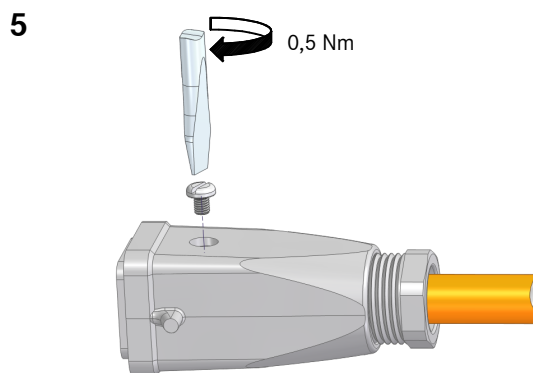

Gültig für / valid for:

10426400	EPIC® H-A 3 TG Pg11
10426700	EPIC® H-A 3 TG Pg11 BK
10427100	EPIC® H-A 3 TS Pg11
10620600	EPIC® H-A 3 TS Pg11 BK
19426400	EPIC® H-A 3 TG M20

Hinweis / Note:

Sollte der Inhalt dieser Verpackung auf neue Verpackungen verteilt werden, so muss jeder neuen Verpackung eine Kopie dieser Bedienungsanleitung beigelegt werden.
If the content of this bag will be split on two or more units, a copy of this instruction sheet must be placed in every packing unit.

Sicherheitsinformationen / Safety informations:

ACHTUNG: NICHT UNTER LAST STECKEN ODER TRENNEN

CAUTION: DO NOT DISCONNECT UNDER LOAD

ATTENTION: NE PAS UTILISER POUR COUPER LE COURANT