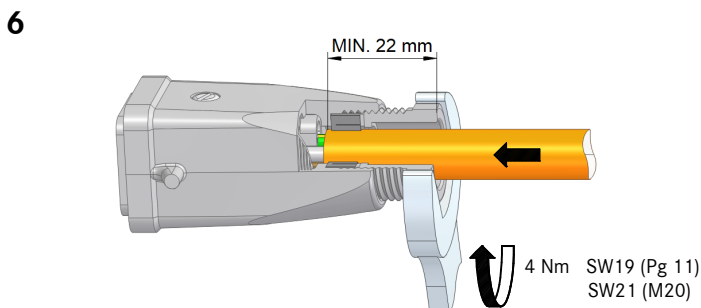

## Montageanleitung / Assembly instruction EPIC® H-A 3 TG/TS

EPIC® H-A 3 TG

EPIC® H-A 3 TS

2

Gehäuse / Housing	Ø A [mm]	Ø B [mm]	Ø C [mm]	Ø D [mm]
EPIC® H-A 3 TG Pg11	7,5	10	12,5	-
EPIC® H-A 3 TS Pg11	7,5	10	12,5	-
EPIC® H-A 3 TG M20	4	7	10	13

Siehe Montageanleitung für Einsatz  
 See installation instruction for insert