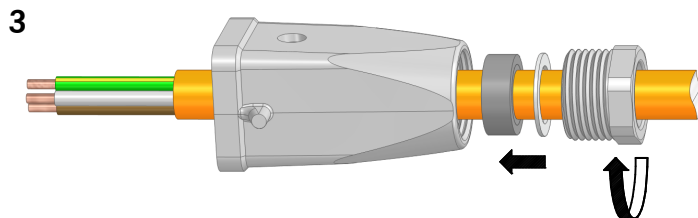

## Montageanleitung / Assembly instruction EPIC® H-A 3 TG/TS

EPIC® H-A 3 TG

EPIC® H-A 3 TS

2

Gehäuse / Housing	Ø A [mm]	Ø B [mm]	Ø C [mm]	Ø D [mm]
EPIC® H-A 3 TG Pg11	7,5	10	12,5	-
EPIC® H-A 3 TS Pg11	7,5	10	12,5	-
EPIC® H-A 3 TG M20	4	7	10	13

Siehe Montageanleitung für Einsatz  
 See installation instruction for insert