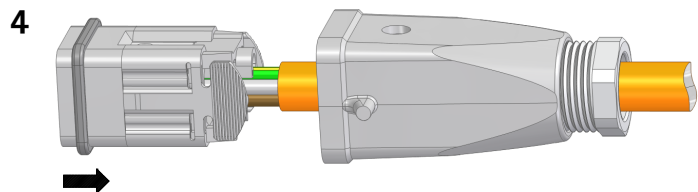

## Montageanleitung / Assembly instruction EPIC® H-A 3 TG/TS

EPIC® H-A 3 TG

EPIC® H-A 3 TS

2

Gehäuse / Housing	Ø A [mm]	Ø B [mm]	Ø C [mm]	Ø D [mm]
EPIC® H-A 3 TG Pg11	7,5	10	12,5	-
EPIC® H-A 3 TS Pg11	7,5	10	12,5	-
EPIC® H-A 3 TG M20	4	7	10	13

Siehe Montageanleitung für Einsatz  
 See installation instruction for insert