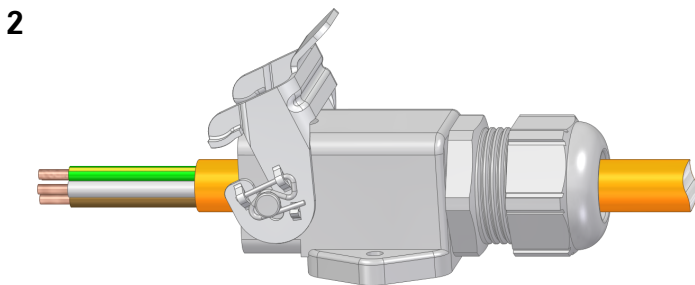

Montageanleitung / Assembly instruction
EPIC® H-A 3 AGSV mit SKINTOP®
EPIC® H-A 3 AGSV with SKINTOP®

Gehäuse Housing	SW	Anzugsdrehmoment Tightening torque [Nm]
EPIC® H-A 3 AGSV Pg11	22	2,5
EPIC® H-A 3 AGSV M20	25	6

Gültig für / valid for:
 10424600 EPIC® H-A 3 AGSV Pg11 with SKINTOP®
 19421900 EPIC® H-A 3 AGSV M20 with SKINTOP®

Hinweis / Note:
 Sollte der Inhalt dieser Verpackung auf neue Verpackungen verteilt werden, so muss jeder neuen Verpackung eine Kopie dieser Bedienungsanleitung beigelegt werden.
 If the content of this bag will be split on two or more units, a copy of this instruction sheet must be placed in every packing unit.