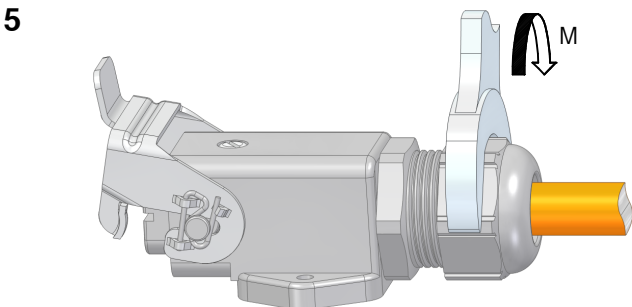

Montageanleitung / Assembly instruction
EPIC® H-A 3 AGSV mit SKINTOP®
EPIC® H-A 3 AGSV with SKINTOP®

Gehäuse Housing	SW	Anzugsdrehmoment Tightening torque [Nm]
EPIC® H-A 3 AGSV Pg11	22	2,5
EPIC® H-A 3 AGSV M20	25	6

Gültig für / valid for:
 10424600 EPIC® H-A 3 AGSV Pg11 with SKINTOP®
 19421900 EPIC® H-A 3 AGSV M20 with SKINTOP®

Hinweis / Note:
 Sollte der Inhalt dieser Verpackung auf neue Verpackungen verteilt werden, so muss jeder neuen Verpackung eine Kopie dieser Bedienungsanleitung beigelegt werden.
 If the content of this bag will be split on two or more units, a copy of this instruction sheet must be placed in every packing unit.