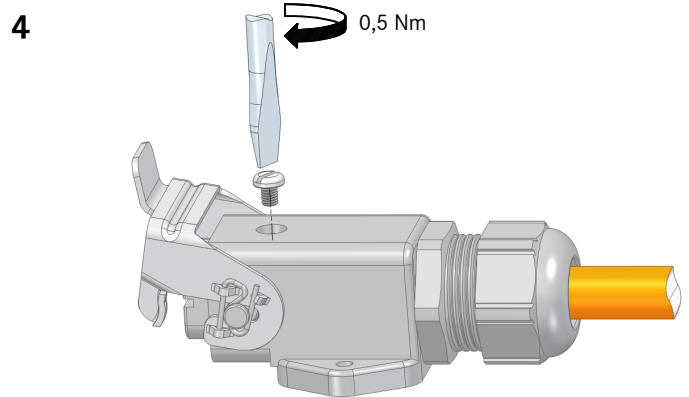

Montageanleitung / Assembly instruction
EPIC® H-A 3 AGSV mit SKINTOP®
EPIC® H-A 3 AGSV with SKINTOP®

Gehäuse Housing	SW	Anzugsdrehmoment Tightening torque [Nm]
EPIC® H-A 3 AGSV Pg11	22	2,5
EPIC® H-A 3 AGSV M20	25	6

Gültig für / valid for:
 10424600 EPIC® H-A 3 AGSV Pg11 with SKINTOP®
 19421900 EPIC® H-A 3 AGSV M20 with SKINTOP®

Hinweis / Note:
 Sollte der Inhalt dieser Verpackung auf neue Verpackungen verteilt werden, so muss jeder neuen Verpackung eine Kopie dieser Bedienungsanleitung beigelegt werden.
 If the content of this bag will be split on two or more units, a copy of this instruction sheet must be placed in every packing unit.