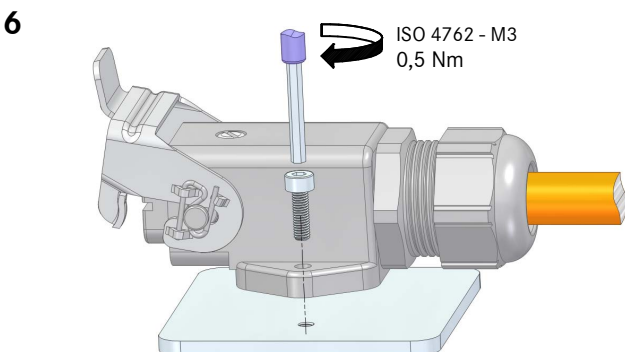

Montageanleitung / Assembly instruction
EPIC® H-A 3 AGSV mit SKINTOP®
EPIC® H-A 3 AGSV with SKINTOP®

Gehäuse Housing	SW	Anzugsdrehmoment Tightening torque [Nm]
EPIC® H-A 3 AGSV Pg11	22	2,5
EPIC® H-A 3 AGSV M20	25	6

Gültig für / valid for:
 10424600 EPIC® H-A 3 AGSV Pg11 with SKINTOP®
 19421900 EPIC® H-A 3 AGSV M20 with SKINTOP®

Hinweis / Note:
 Sollte der Inhalt dieser Verpackung auf neue Verpackungen verteilt werden, so muss jeder neuen Verpackung eine Kopie dieser Bedienungsanleitung beigelegt werden.
 If the content of this bag will be split on two or more units, a copy of this instruction sheet must be placed in every packing unit.