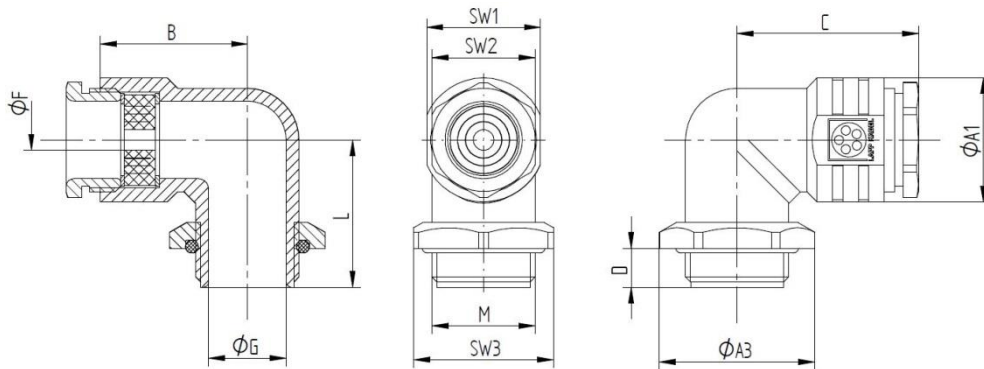

### Component parts:

Angular housing	Zinc die-casting, nickel-plated
Pressure screw (Only exist in the version SKINDICHT RWV-M)	Brass, nickel-plated
Locknut	Brass, nickel-plated
Pressure washers (Only exist in the version SKINDICHT RWV-M)	Steel, zinc-plated
Incised sealing ring (Only exist in the version SKINDICHT RWV-M)	CR
O-ring	NBR

### Technical features:

Connecting thread	M12x1,5 up to M40x1,5 acc. to EN 60423
Temperature range	-20 °C up to +100 °C
Protection class (Does not apply to version SKINDICHT RWV-M O. E+D)	IP55 test acc. to EN 60529

### SKINDICHT® RWV-M

M	SW1 [mm]	SW2 [mm]	SW3 [mm]	Ø A1 [mm]	Ø A3 [mm]	C [mm]	D [mm]	Ø F [mm] incised sealing ring	Ø G [mm]	L [mm]	O-Ring [mm]	Article No.
M12x1,5	14	12	17	16	18,9	26,1	6,5	5	8	20,5	11x2,5	52107800
M16x1,5	18	16	22	20	24,5	28,6	6,5	3/6/9	12	23,5	15x2,5	52107810
M20x1,5	22	20	27	24	30,1	35,1	7,5	4/7/10/13	15	28,5	19x2,5	52107820
M25x1,5	27	25	32	29	35,7	38,1	8,5	8,5/11,5/14,5/17,5	20	31,0	24x2,5	52107830
M32x1,5	34	32	41	36	45,6	44,6	8,5	16/19/22/25	27	33,5	30x2,5	52107840
M40x1,5	42	40	46	45	50,6	53,1	10,5	23/26/29/32	35	43,0	38x2,5	52107850

### SKINDICHT® RWV-M O. E+D

M	SW1 [mm]	SW2 [mm]	Ø A1 [mm]	Ø A2 [mm]	C [mm]	D [mm]	Ø G [mm]	L [mm]	O-Ring [mm]	Article No.
M12x1,5	14	17	16	18,9	21,0	6,5	8	20,5	11x2,5	52107801
M16x1,5	18	22	20	24,5	23,0	6,5	12	23,5	15x2,5	52107811
M20x1,5	22	27	24	30,1	28,5	7,5	15	28,5	19x2,5	52107821
M25x1,5	27	32	29	35,7	30,0	8,5	20	31,0	24x2,5	52107831
M32x1,5	34	41	36	45,6	36,5	8,5	27	33,5	30x2,5	52107841
M40x1,5	42	46	45	50,6	43,0	10,5	35	43,0	38x2,5	52107851