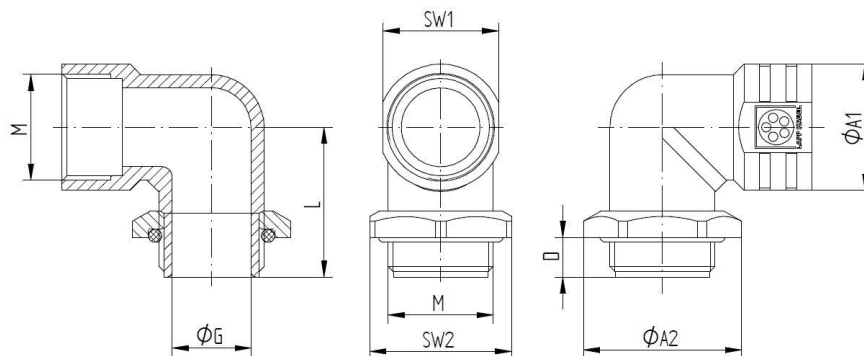

### Technical features:

Connecting thread	M12x1,5 up to M40x1,5 acc. to EN 60423
Temperature range	-20 °C up to +100 °C
Protection class (Does not apply to version SKINDICHT RWV-M O. E+D)	IP55 test acc. to EN 60529

### SKINDICHT® RWV-M

M	SW1 [mm]	SW2 [mm]	SW3 [mm]	Ø A1 [mm]	Ø A3 [mm]	C [mm]	D [mm]	Ø F [mm] incised sealing ring	Ø G [mm]	L [mm]	O-Ring [mm]	Article No.
M12x1,5	14	12	17	16	18,9	26,1	6,5	5	8	20,5	11x2,5	52107800
M16x1,5	18	16	22	20	24,5	28,6	6,5	3/6/9	12	23,5	15x2,5	52107810
M20x1,5	22	20	27	24	30,1	35,1	7,5	4/7/10/13	15	28,5	19x2,5	52107820
M25x1,5	27	25	32	29	35,7	38,1	8,5	8,5/11,5/14,5/17,5	20	31,0	24x2,5	52107830
M32x1,5	34	32	41	36	45,6	44,6	8,5	16/19/22/25	27	33,5	30x2,5	52107840
M40x1,5	42	40	46	45	50,6	53,1	10,5	23/26/29/32	35	43,0	38x2,5	52107850

### SKINDICHT® RWV-M O. E+D

M	SW1 [mm]	SW2 [mm]	Ø A1 [mm]	Ø A2 [mm]	C [mm]	D [mm]	Ø G [mm]	L [mm]	O-Ring [mm]	Article No.
M12x1,5	14	17	16	18,9	21,0	6,5	8	20,5	11x2,5	52107801
M16x1,5	18	22	20	24,5	23,0	6,5	12	23,5	15x2,5	52107811
M20x1,5	22	27	24	30,1	28,5	7,5	15	28,5	19x2,5	52107821
M25x1,5	27	32	29	35,7	30,0	8,5	20	31,0	24x2,5	52107831
M32x1,5	34	41	36	45,6	36,5	8,5	27	33,5	30x2,5	52107841
M40x1,5	42	46	45	50,6	43,0	10,5	35	43,0	38x2,5	52107851