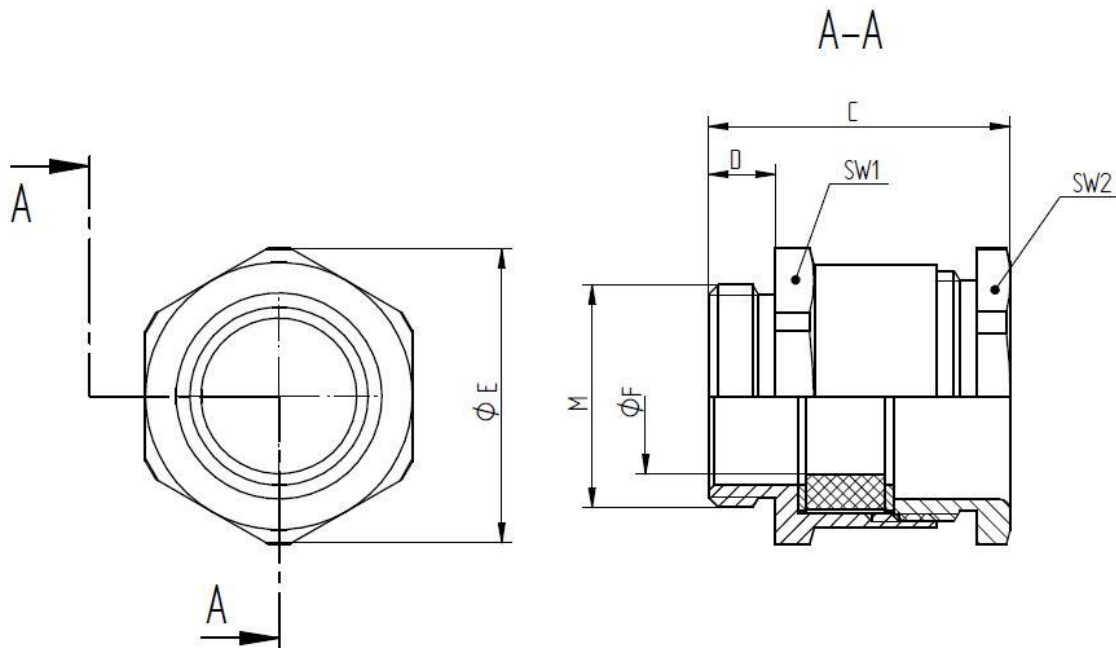

52104800	<b>DATA SHEET</b>	
Valid from: 03.07.2018	<b>SKINDICHT® SVRN-M</b>	

The SKINDICHT® SVRN-M brass cable gland is a cable entry for the universal use. The gland with hexagonal fitting offers a fast assembly with a flat spanner.

### Technical features:

Connecting thread	M12x1.5 up to M40x1.5 acc. to EN 60423
Functions thread	PG-thread acc. to DIN 40430
Protection class	IP54 acc. to EN 60529
Temperature range	-20 °C up to +100 °C

M Connecting thread	PG Function thread	Ø F [mm]	SW1 / SW2 [mm]	C [mm]	Ø E [mm]	D [mm]	Article No.
M12x1,5	PG7	5	14 / 13	20,6	15,5	5	52104800
M12x1,5	PG7	6	14 / 13	20,6	15,5	5	52104810
M12x1,5	PG7	7	14 / 13	20,6	15,5	5	52104820
M16x1,5	PG9	7	18 / 15	21,6	20	5	52104830
M16x1,5	PG9	8	18 / 15	21,6	20	5	52104840
M16x1,5	PG9	9	18 / 15	21,6	20	5	52104850
M20x1,5	PG11	10	22 / 18	23,6	24	6	52104860
M20x1,5	PG11	11	22 / 18	23,6	24	6	52104870
M20x1,5	PG13,5	11	22 / 20	25,1	24	6	52104880
M20x1,5	PG13,5	12	22 / 20	25,1	24	6	52104890
M20x1,5	PG16	13	24 / 22	26,1	26,2	6	52104900
M20x1,5	PG16	14	24 / 22	26,1	26,2	6	52104910
M25x1,5	PG21	18	30 / 28	29,6	33	7	52104920
M32x1,5	PG29	27	40 / 37	32,6	42,5	8	52104930
M40x1,5	PG36	34	50 / 47	37,6	54	8	52104940