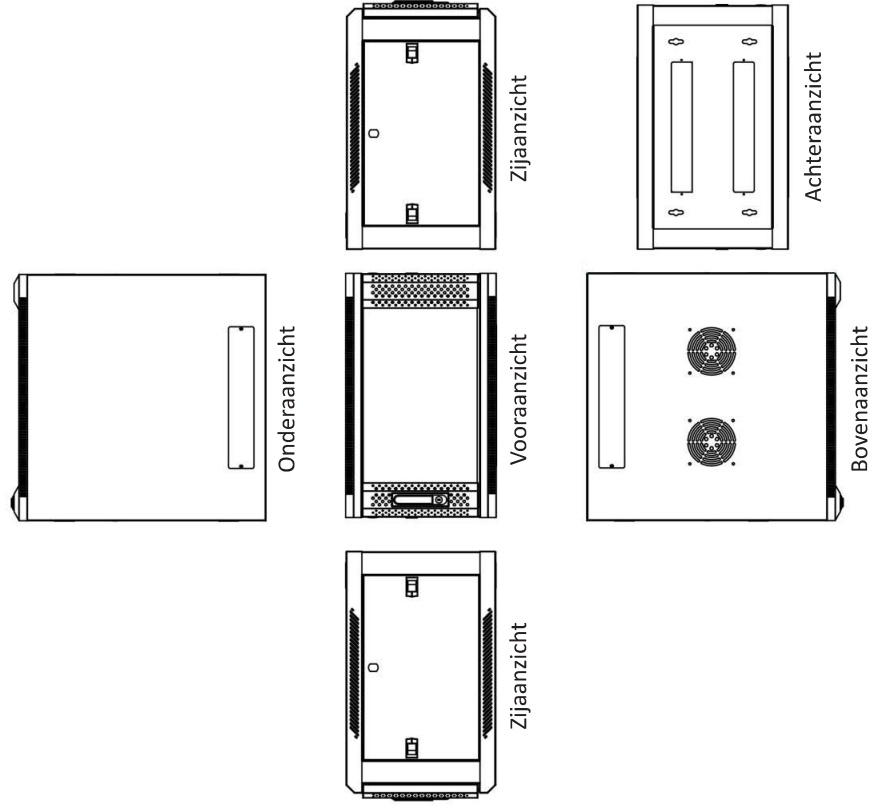

WANDKASTEN

600MM BREED MET GLAZEN DEUR

Voorzien van

- ◆ Uitneembare zijpanelen
- ◆ Bodem- en dakplaat voorzien van ventilatiegaten
- ◆ 4x 19 inch profielen met hoogte aanduiding
- ◆ Deuren zowel links- als rechtsdraaiende te plaatsen
- ◆ Kabelinvoer aan boven- en onderkant
- ◆ Voordeur en zijpanelen voorzien van sloten
- ◆ Gebruiksklaar geleverd

Maximaal belastbaar gewicht

- ◆ 60 kg

Inclusief

- ◆ 20 kooimoeren
- ◆ 6 sleutels (2 per slot)

SPECIFICATIES

GESPECIFICEERDE TEKENING

| Nummer | Naam | Aantal |
|--------|---|--------|
| 1 | Frame | 1 |
| 2 | Horizontale balk | 4 |
| 3 | Verticale rail | 4 |
| 4 | Paneel boven inclusief kabeldoorvoer | 1 |
| 5 | Paneel onder | 1 |
| 6 | Glazen voordeur inclusief slot | 1 |
| 7 | Uitneembare zijpanelen inclusief slot | 2 |
| 8 | L-vormige balk | 4 |
| 9 | Ventilatiegaten voorzien van een afdeklaat aan de binnenzijde van de wandkast | 2 |