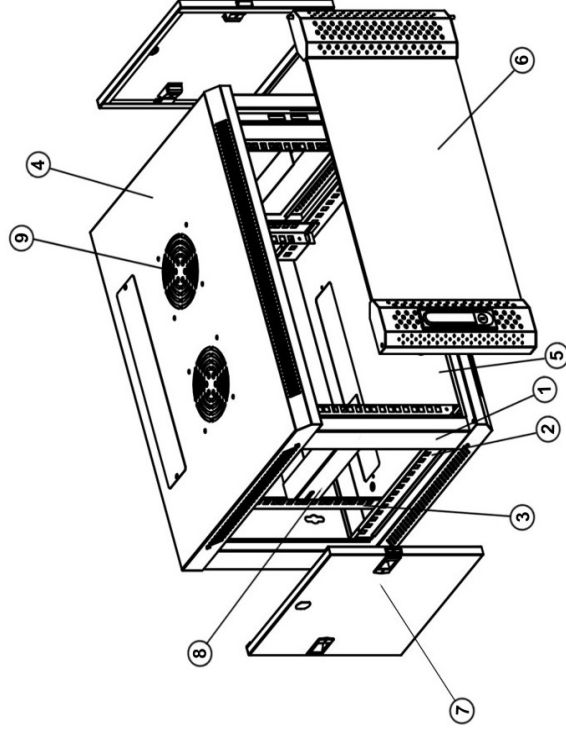

WANDKASTEN

600MM BREED MET GLAZEN DEUR

Voorzien van

- ◆ Uitneembare zijpanelen
- ◆ Bodem- en dakplaat voorzien van ventilatiegaten
- ◆ 4x 19 inch profielen met hoogte aanduiding
- ◆ Deuren zowel links- als rechtsdraaiende te plaatsen
- ◆ Kabelinvoer aan boven- en onderkant
- ◆ Voordeur en zijpanelen voorzien van sloten
- ◆ Gebruiksklaar geleverd

Maximaal belastbaar gewicht

- ◆ 60 kg

Inclusief

- ◆ 20 kooimoeren
- ◆ 6 sleutels (2 per slot)

SPECIFICATIES

GESPECIFICEERDE TEKENING

| Nummer | Naam | Aantal |
|--------|---|--------|
| 1 | Frame | 1 |
| 2 | Horizontale balk | 4 |
| 3 | Verticale rail | 4 |
| 4 | Paneel boven inclusief kabeldoorvoer | 1 |
| 5 | Paneel onder | 1 |
| 6 | Glazen voordeur inclusief slot | 1 |
| 7 | Uitneembare zijpanelen inclusief slot | 2 |
| 8 | L-vormige balk | 4 |
| 9 | Ventilatiegaten voorzien van een afdeklaat aan de binnenzijde van de wandkast | 2 |