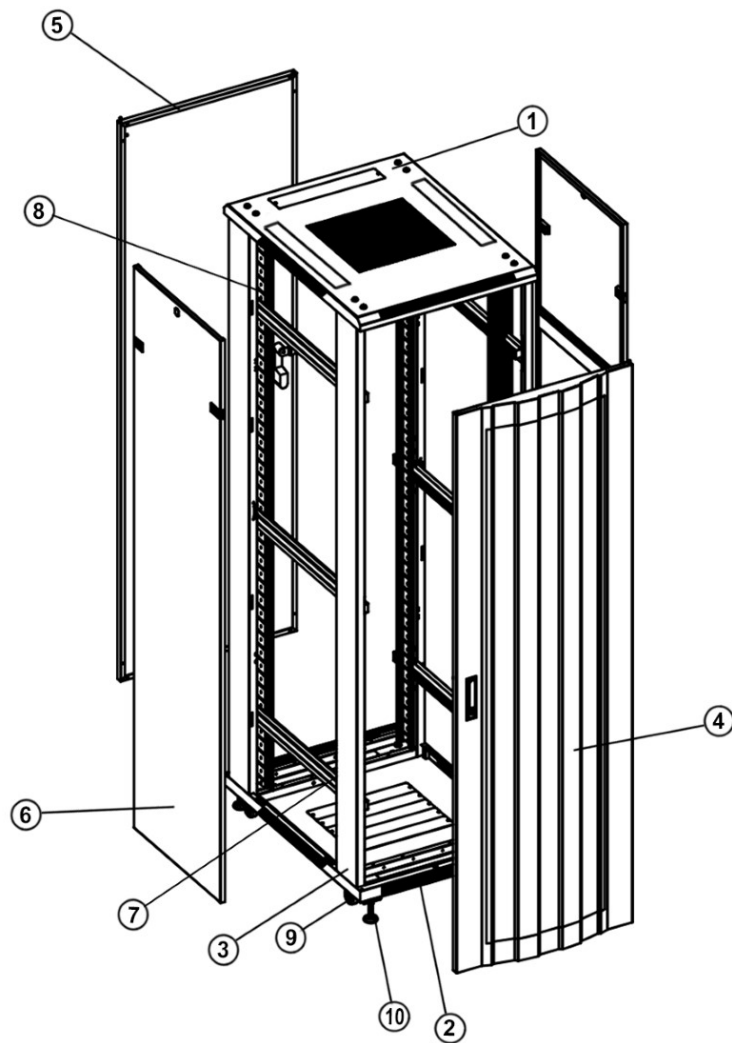

STAANDE SERVERKASTEN

800MM BREED MET GEPERFOREERDE DEUR

Voorzien van

- ◆ Uitneembare zijpanelen
- ◆ Bodem- en dakplaat voorzien van ventilatiegaten
- ◆ 4x 19 inch profielen met hoogte aanduiding
- ◆ Deuren zowel links- als rechtsdraaiende te plaatsen
- ◆ Kabelinvoer aan boven- en onderkant
- ◆ Voordeur, achterdeur en zijpanelen voorzien van sloten
- ◆ Gebruiksklaar geleverd
- ◆ Volledig demonteerbaar

Maximaal belastbaar gewicht

- ◆ 800 kg

Inclusief

- ◆ 20 kooimoeren
- ◆ 4 stelpoten
- ◆ 8 sleutels (2 per slot)

SPECIFICATIES

Nummer	Naam	Aantal
1	Paneel boven inclusief kabelinvoer	1
2	Paneel onder	1
3	Frame deur	2
4	Geperforeerde gebogen voordeur inclusief slot	1
5	Geperforeerde rechte achterdeur inclusief slot	1
6	Uitneembare zijpanelen inclusief slot	2
7	Horizontale balk	6
8	Verticale rail	4
9	Stelpoten	4

De serverkasten van 800mm breed met geperforeerde deur hebben een gebogen geperforeerde deur aan de voorkant en een rechte geperforeerde deur aan de achterkant.

Gebogen geperforeerde voordeur Rechte geperforeerde achterdeur

DS6618

MOGELIJKE AFMETINGEN

Breedte		Diepte		Hoogte		Specificaties	
800 mm	8	600 mm	6	18U	18	Geperforeerde deur	PP
		800 mm	8	22U	22		
		1000 mm	0	27U	27		
		1200 mm	2	32U	32		
				37U	27		
				42U	42		
				47U	47		