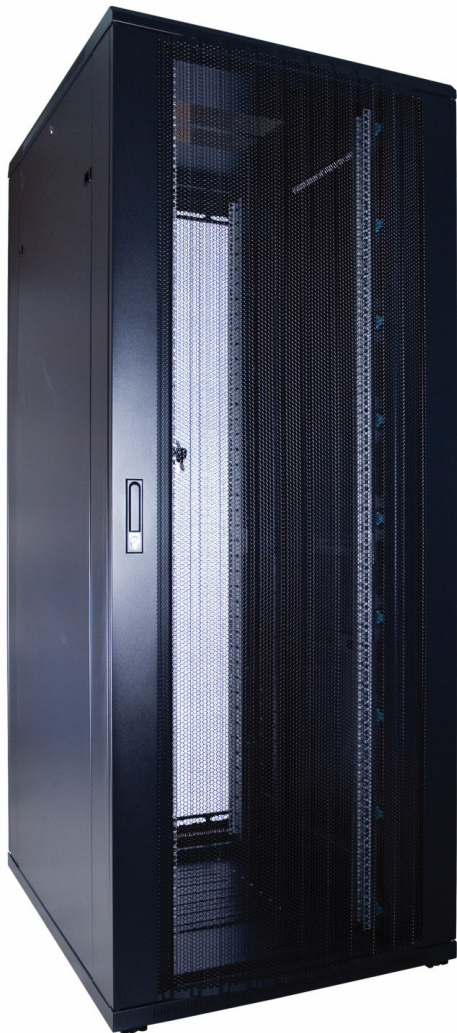

STAANDE SERVERKASTEN

800MM BREED MET GEPERFOREERDE DEUR

Voorzien van

- ◆ Uitneembare zijpanelen
- ◆ Bodem- en dakplaat voorzien van ventilatiegaten
- ◆ 4x 19 inch profielen met hoogte aanduiding
- ◆ Deuren zowel links- als rechtsdraaiende te plaatsen
- ◆ Kabelinvoer aan boven- en onderkant
- ◆ Voordeur, achterdeur en zijpanelen voorzien van sloten
- ◆ Gebruiksklaar geleverd
- ◆ Volledig demonteerbaar

Maximaal belastbaar gewicht

- ◆ 800 kg

Inclusief

- ◆ 20 kooimoeren
- ◆ 4 stelpoten
- ◆ 8 sleutels (2 per slot)

SPECIFICATIES

Nummer	Naam	Aantal
1	Paneel boven inclusief kabelinvoer	1
2	Paneel onder	1
3	Frame deur	2
4	Geperforeerde gebogen voordeur inclusief slot	1
5	Geperforeerde rechte achterdeur inclusief slot	1
6	Uitneembare zijpanelen inclusief slot	2
7	Horizontale balk	6
8	Verticale rail	4
9	Stelpoten	4

De serverkasten van 800mm breed met geperforeerde deur hebben een gebogen geperforeerde deur aan de voorkant en een rechte geperforeerde deur aan de achterkant.

Gebogen geperforeerde voordeur Rechte geperforeerde achterdeur

DS6618

MOGELIJKE AFMETINGEN

Breedte		Diepte		Hoogte		Specificaties	
800 mm	8	600 mm	6	18U	18	Geperforeerde deur	PP
		800 mm	8	22U	22		
		1000 mm	0	27U	27		
		1200 mm	2	32U	32		
				37U	27		
				42U	42		
				47U	47		