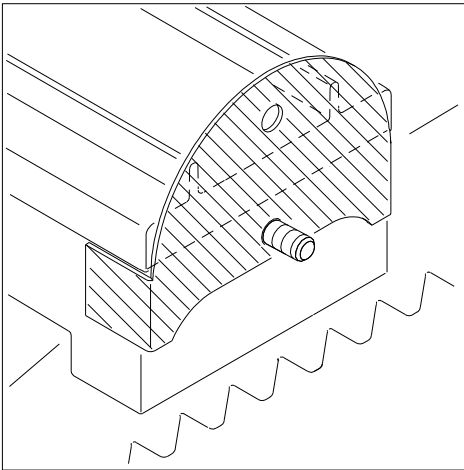

1

A0654

Staffe fisse a parete
Etriers fixes au mur
Soportes de pared fijos
Fixed brackets for wall-mounting
Wandbefestigungsbügel (starr)

2

1

A0651

Staffa aggiuntiva a A0654 per rotazione
Etrier supplémentaire au A0654 pour rotation
Soporte adicional por rotación A0654
Additional bracket to A0654 for rotation
Befestigungsset (Flex. Verstellung) für A0654