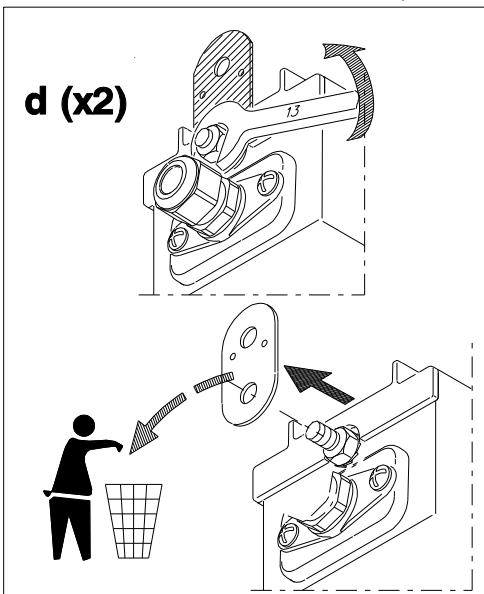

1

A0654

Staffe fisse a parete
Etriers fixes au mur
Soportes de pared fijos
Fixed brackets for wall-mounting
Wandbefestigungsbügel (starr)

2

1

A0651

Staffa aggiuntiva a A0654 per rotazione
Etrier supplémentaire au A0654 pour rotation
Soporte adicional por rotación A0654
Additional bracket to A0654 for rotation
Befestigungsset (Flex. Verstellung) für A0654