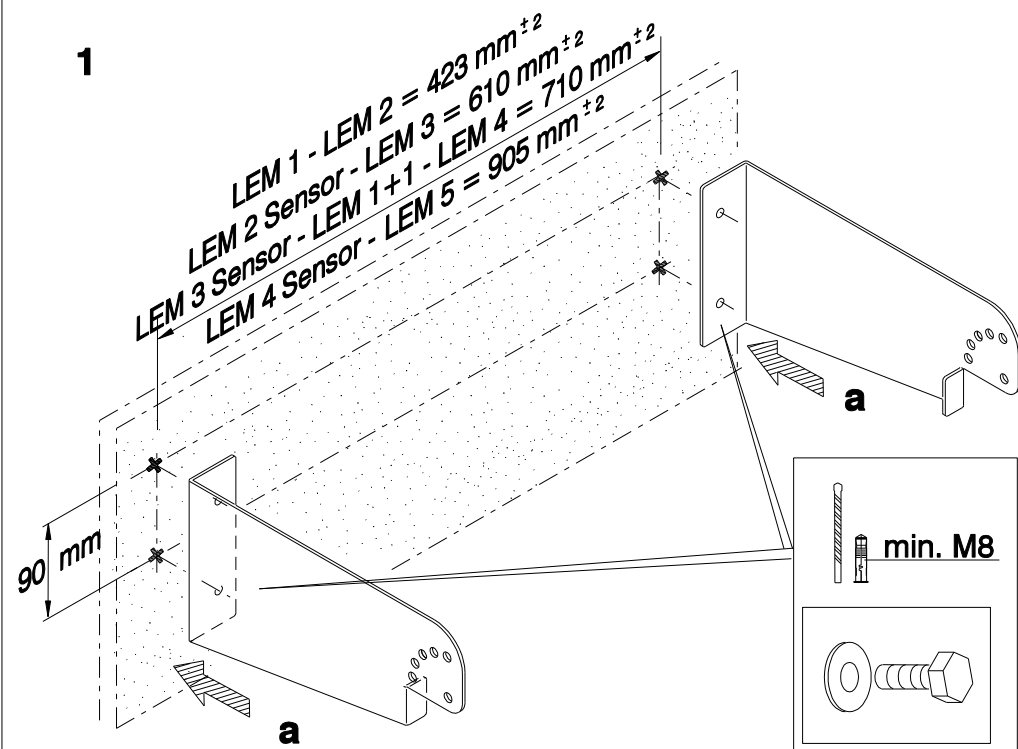

1

A0654

Staffe fisse a parete
Etriers fixes au mur
Soportes de pared fijos
Fixed brackets for wall-mounting
Wandbefestigungsbügel (starr)

2

1

A0651

Staffa aggiuntiva a A0654 per rotazione
Etrier supplémentaire au A0654 pour rotation
Soporte adicional por rotación A0654
Additional bracket to A0654 for rotation
Befestigungsset (Flex. Verstellung) für A0654