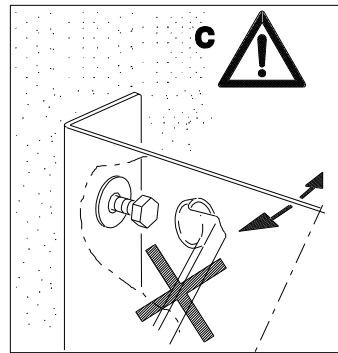

1

A0654

Staffe fisse a parete
Etriers fixes au mur
Soportes de pared fijos
Fixed brackets for wall-mounting
Wandbefestigungsbügel (starr)

2

1

A0651

Staffa aggiuntiva a A0654 per rotazione
Etrier supplémentaire au A0654 pour rotation
Soporte adicional por rotación A0654
Additional bracket to A0654 for rotation
Befestigungsset (Flex. Verstellung) für A0654