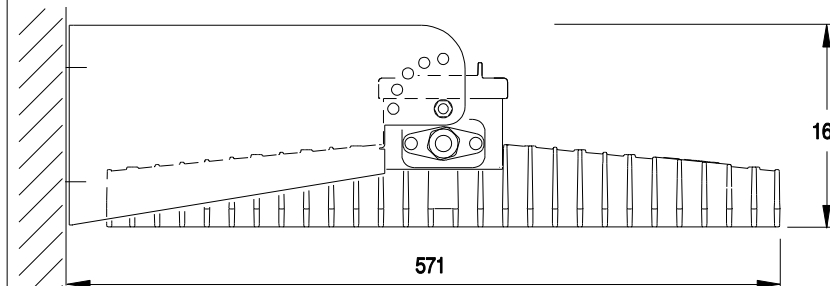

1

A0654

Staffe fisse a parete
Etriers fixes au mur
Soportes de pared fijos
Fixed brackets for wall-mounting
Wandbefestigungsbügel (starr)

2

1

A0651

Staffa aggiuntiva a A0654 per rotazione
Etrier supplémentaire au A0654 pour rotation
Soporte adicional por rotación A0654
Additional bracket to A0654 for rotation
Befestigungsset (Flex. Verstellung) für A0654