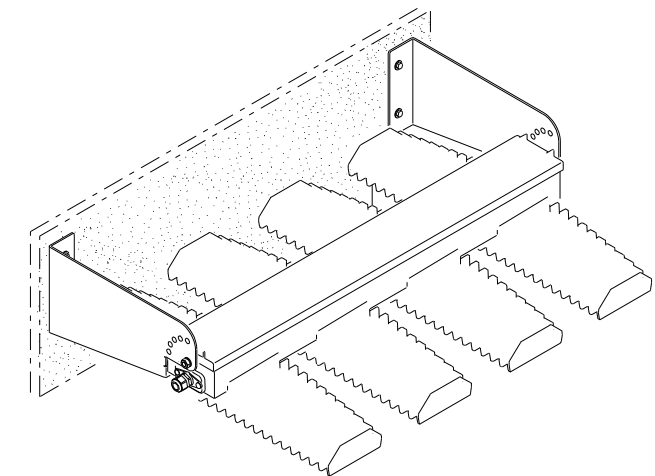

1

A0654

Staffe fisse a parete
Etriers fixes au mur
Soportes de pared fijos
Fixed brackets for wall-mounting
Wandbefestigungsbügel (starr)

2

1

A0651

Staffa aggiuntiva a A0654 per rotazione
Etrier supplémentaire au A0654 pour rotation
Soporte adicional por rotación A0654
Additional bracket to A0654 for rotation
Befestigungsset (Flex. Verstellung) für A0654