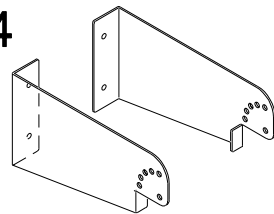

1

A0654

Staffe fisse a parete
Etriers fixes au mur
Soportes de pared fijos
Fixed brackets for wall-mounting
Wandbefestigungsbügel (starr)

2

1

A0651

Staffa aggiuntiva a A0654 per rotazione
Etrier supplémentaire au A0654 pour rotation
Soporte adicional por rotación A0654
Additional bracket to A0654 for rotation
Befestigungsset (Flex. Verstellung) für A0654