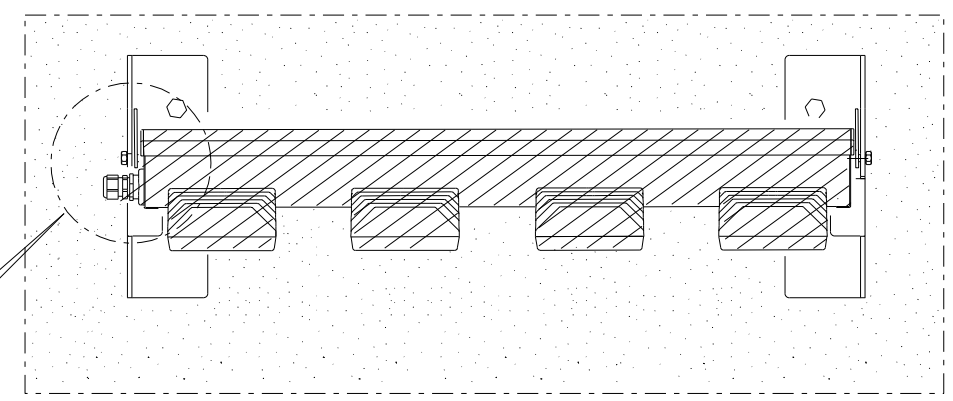

1

A0651

Staffa aggiuntiva a A0654 per rotazione
Etrier supplémentaire au A0654 pour rotation
Soporte adicional por rotación A0654
Additional bracket to A0654 for rotation
Befestigungsset (Flex. Verstellung) für A0654

c

d

2

3