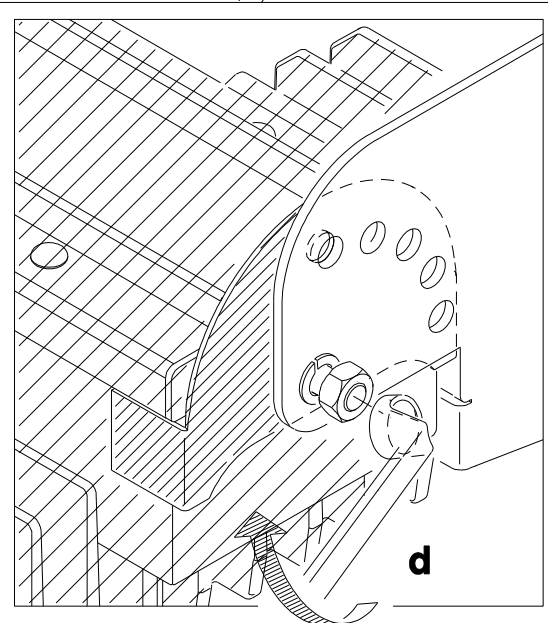

1

A0651

Staffa aggiuntiva a A0654 per rotazione
Etrier supplémentaire au A0654 pour rotation
Soporte adicional por rotación A0654
Additional bracket to A0654 for rotation
Befestigungsset (Flex. Verstellung) für A0654

c

d

2

3