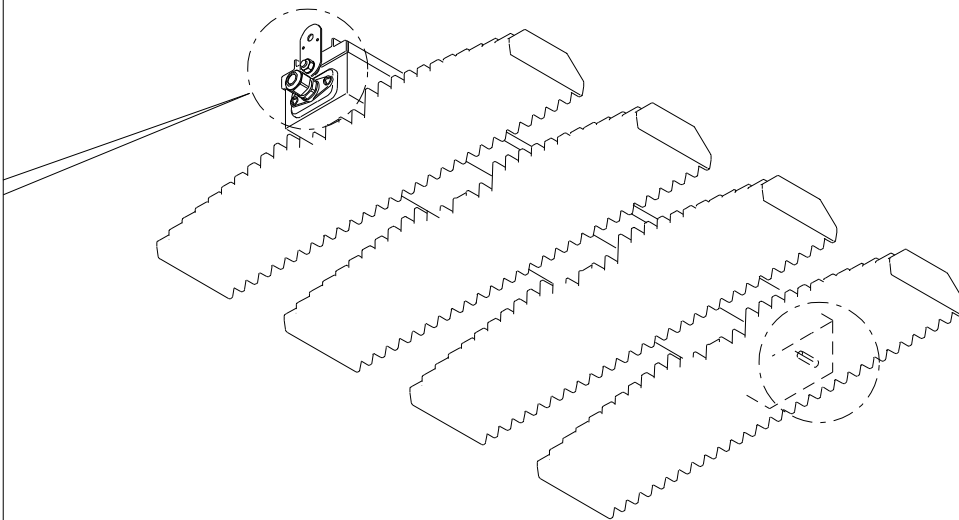

1

A0654

Staffe fisse a parete
Etriers fixes au mur
Soportes de pared fijos
Fixed brackets for wall-mounting
Wandbefestigungsbügel (starr)

2

1

A0651

Staffa aggiuntiva a A0654 per rotazione
Etrier supplémentaire au A0654 pour rotation
Soporte adicional por rotación A0654
Additional bracket to A0654 for rotation
Befestigungsset (Flex. Verstellung) für A0654