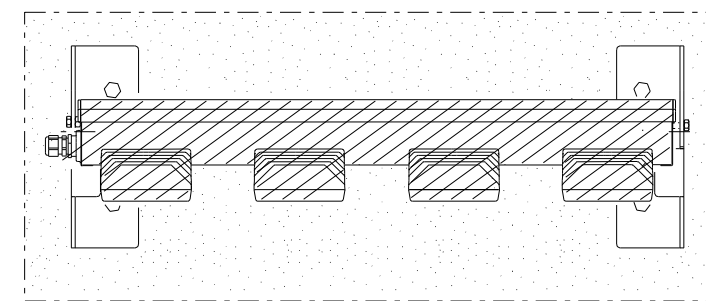

1

A0654

Staffe fisse a parete
Etriers fixes au mur
Soportes de pared fijos
Fixed brackets for wall-mounting
Wandbefestigungsbügel (starr)

2

1

A0651

Staffa aggiuntiva a A0654 per rotazione
Etrier supplémentaire au A0654 pour rotation
Soporte adicional por rotación A0654
Additional bracket to A0654 for rotation
Befestigungsset (Flex. Verstellung) für A0654