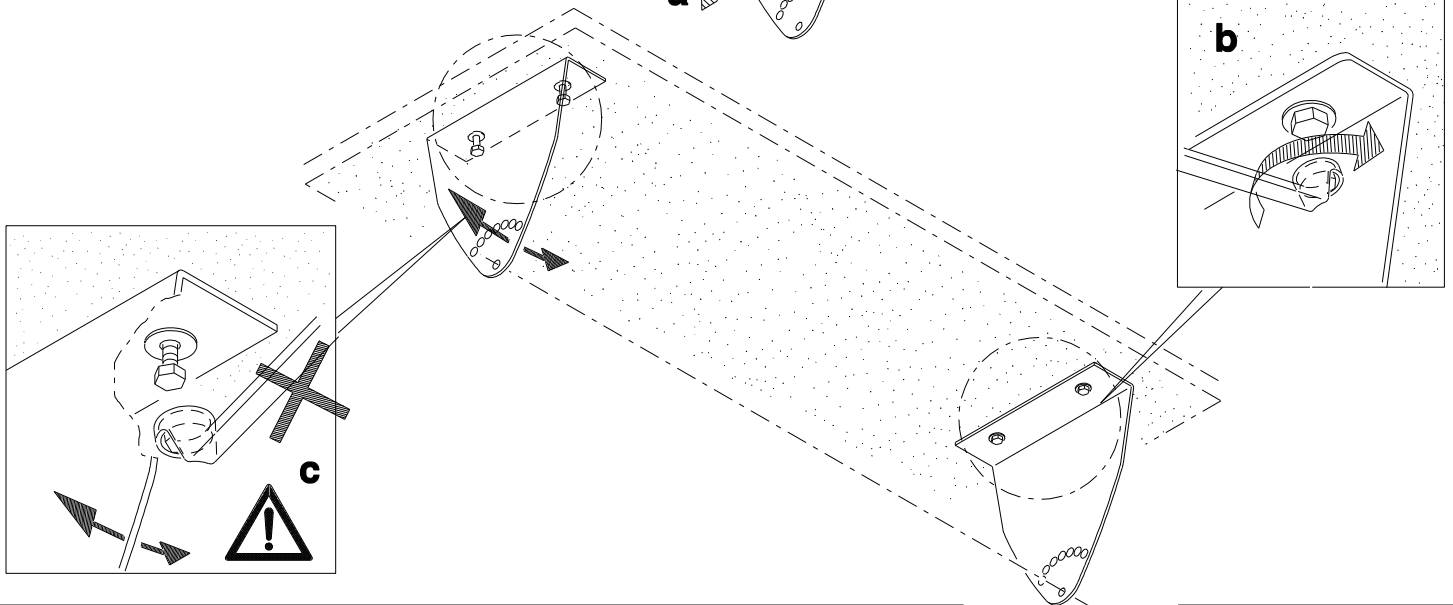

A0632

Staffe fisse a soffitto
Etriers fixes au plafond
Soportes de techo fijos
Fixed brackets for ceiling-mounting
Deckenbefestigungsbügel (starr)

2

A0651

Staffa aggiuntiva a A0632 per rotazione
Etrier supplémentaire au A0632 pour rotation
Soporte adicional por rotación A0632
Additional bracket to A0632 for rotation
Befestigungsset (Flex. Verstellung) für A0632