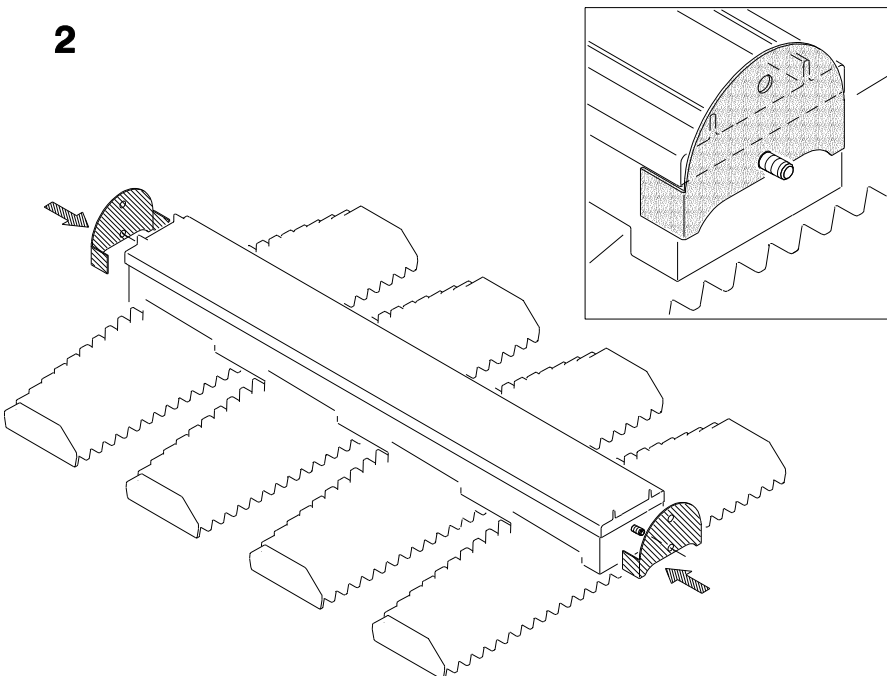

A0632

Staffe fisse a soffitto
Etriers fixes au plafond
Soportes de techo fijos
Fixed brackets for ceiling-mounting
Deckenbefestigungsbügel (starr)

2

A0651

Staffa aggiuntiva a A0632 per rotazione
Etrier supplémentaire au A0632 pour rotation
Soporte adicional por rotación A0632
Additional bracket to A0632 for rotation
Befestigungsset (Flex. Verstellung) für A0632