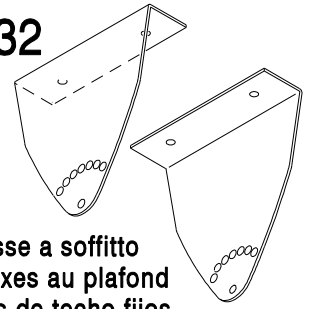

A0632

Staffe fisse a soffitto
Etriers fixes au plafond
Soportes de techo fijos
Fixed brackets for ceiling-mounting
Deckenbefestigungsbügel (starr)

2

A0651

Staffa aggiuntiva a A0632 per rotazione
Etrier supplémentaire au A0632 pour rotation
Soporte adicional por rotación A0632
Additional bracket to A0632 for rotation
Befestigungsset (Flex. Verstellung) für A0632