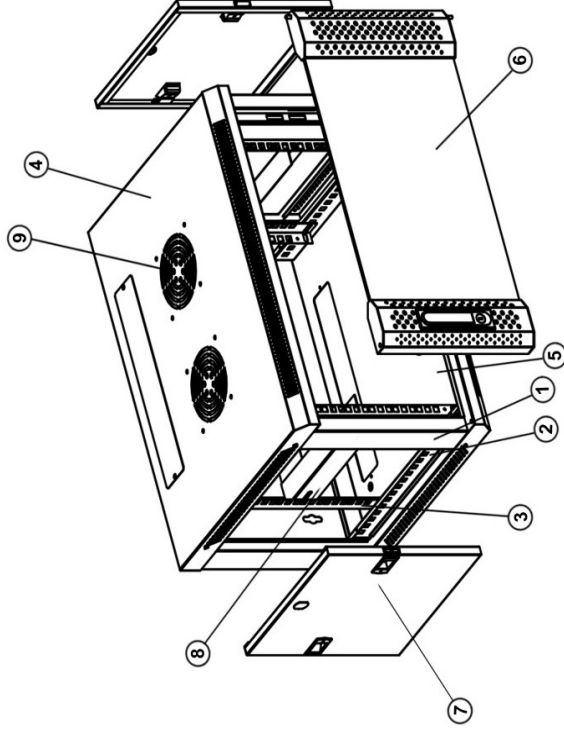

WANDKASTEN

600MM BREED MET GLAZEN DEUR

Voorzien van

- ◆ Uitneembare zijpanelen
- ◆ Bodem- en dakplaat voorzien van ventilatiegaten
- ◆ 4x 19 inch profielen met hoogte aanduiding
- ◆ Deuren zowel links- als rechtsdraaiende te plaatsen
- ◆ Kabelinvoer aan boven- en onderkant
- ◆ Voordeur en zijpanelen voorzien van sloten
- ◆ Gebruiksklaar geleverd

Maximaal belastbaar gewicht

- ◆ 60 kg

Inclusief

- ◆ 20 kooimoeren
- ◆ 6 sleutels (2 per slot)

SPECIFICATIES

GESPECIFICEERDE TEKENING

Nummer	Naam	Aantal
1	Frame	1
2	Horizontale balk	4
3	Verticale rail	4
4	Paneel boven inclusief kabeldoorvoer	1
5	Paneel onder	1
6	Glazen voordeur inclusief slot	1
7	Uitneembare zijpanelen inclusief slot	2
8	L-vormige balk	4
9	Ventilatiegaten voorzien van een afdekplaat aan de binnenzijde van de wandkast	2