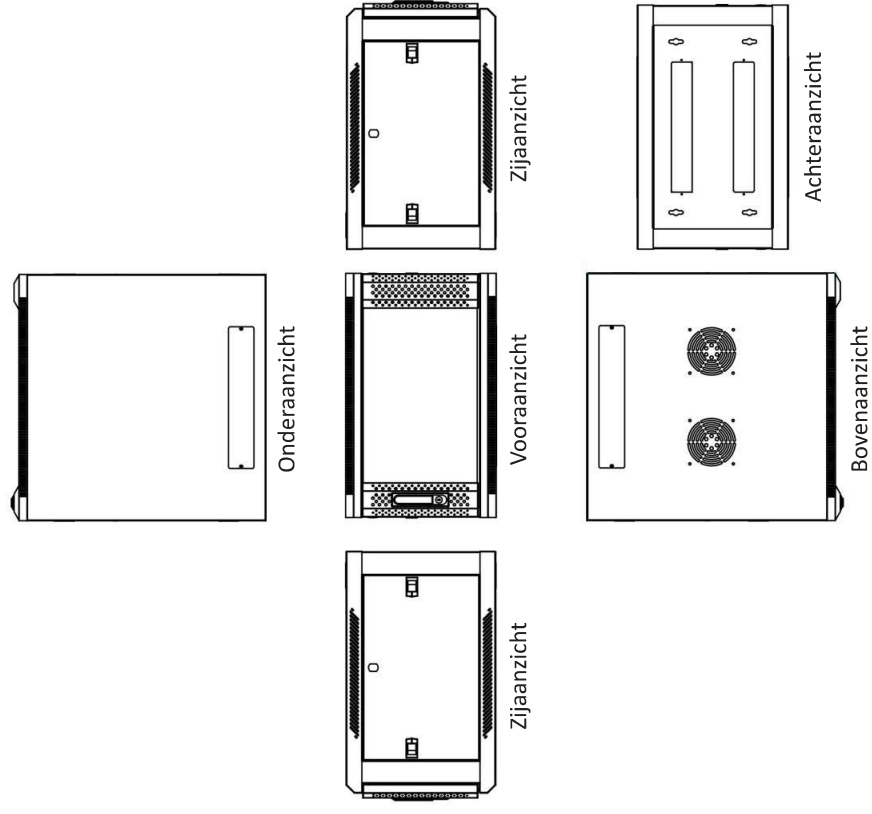

WANDKASTEN

600MM BREED MET GLAZEN DEUR

Voorzien van

- ◆ Uitneembare zijpanelen
- ◆ Bodem- en dakplaat voorzien van ventilatiegaten
- ◆ 4x 19 inch profielen met hoogte aanduiding
- ◆ Deuren zowel links- als rechtsdraaiende te plaatsen
- ◆ Kabelinvoer aan boven- en onderkant
- ◆ Voordeur en zijpanelen voorzien van sloten
- ◆ Gebruiksklaar geleverd

Maximaal belastbaar gewicht

- ◆ 60 kg

Inclusief

- ◆ 20 kooimoeren
- ◆ 6 sleutels (2 per slot)

SPECIFICATIES

GESPECIFICEERDE TEKENING

Nummer	Naam	Aantal
1	Frame	1
2	Horizontale balk	4
3	Verticale rail	4
4	Paneel boven inclusief kabeldoorvoer	1
5	Paneel onder	1
6	Glazen voordeur inclusief slot	1
7	Uitneembare zijpanelen inclusief slot	2
8	L-vormige balk	4
9	Ventilatiegaten voorzien van een afdekplaat aan de binnenzijde van de wandkast	2