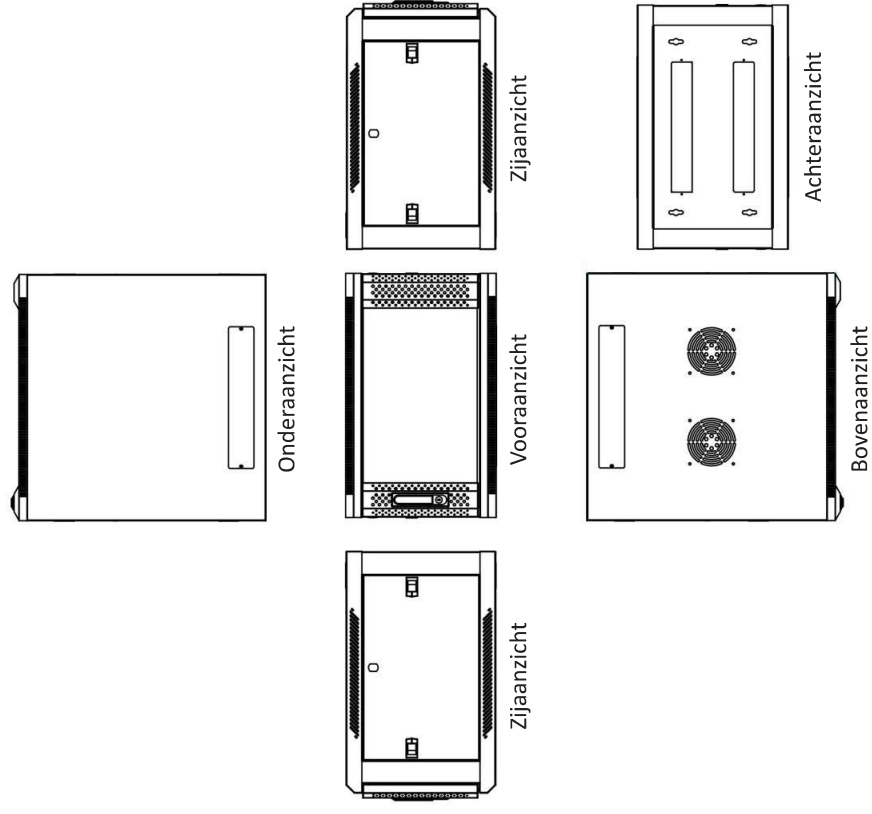

### Voorzien van

- ◆ Uitneembare zijpanelen
- ◆ Bodem- en dakplaat voorzien van ventilatiegaten
- ◆ 4x 19 inch profielen met hoogte aanduiding
- ◆ Deuren zowel links- als rechtsdraaiende te plaatsen
- ◆ Kabelinvoer aan boven- en onderkant
- ◆ Voordeur en zijpanelen voorzien van sloten
- ◆ Gebruiksklaar geleverd

### Maximaal belastbaar gewicht

- ◆ 60 kg

### Inclusief

- ◆ 20 kooimoeren
- ◆ 6 sleutels (2 per slot)

## GESPECIFICEERDE TEKENING

Nummer	Naam	Aantal
1	Frame	1
2	Horizontale balk	4
3	Verticale rail	4
4	Paneel boven inclusief kabeldoorvoer	1
5	Paneel onder	1
6	Glazen voordeur inclusief slot	1
7	Uitneembare zijpanelen inclusief slot	2
8	L-vormige balk	4
9	Ventilatiegaten voorzien van een afdekplaat aan de binnenzijde van de wandkast	2