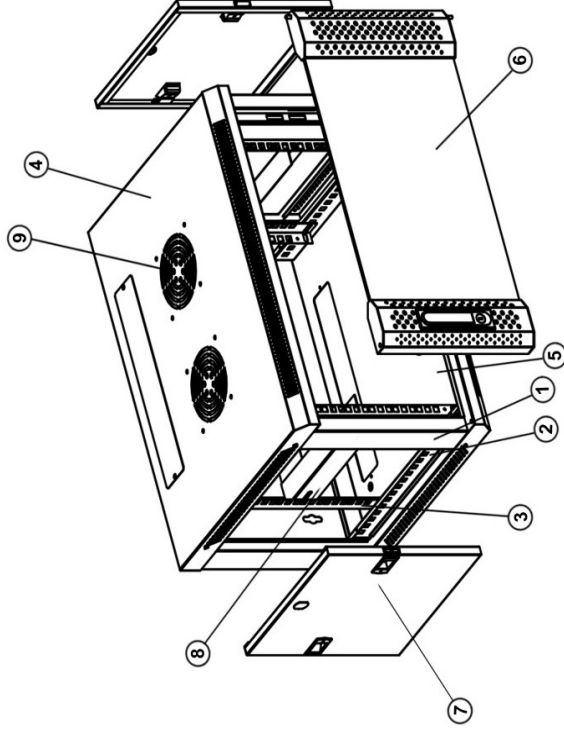

SPECIFICATIES

GESPECIFICEERDE TEKENING

Nummer	Naam	Aantal
1	Frame	1
2	Horizontale balk	4
3	Verticale rail	4
4	Paneel boven inclusief kabeldoorvoer	1
5	Paneel onder	1
6	Glazen voordeur inclusief slot	1
7	Uitneembare zijpanelen inclusief slot	2
8	L-vormige balk	4
9	Ventilatiegaten voorzien van een afdekplaat aan de binnenzijde van de wandkast	2