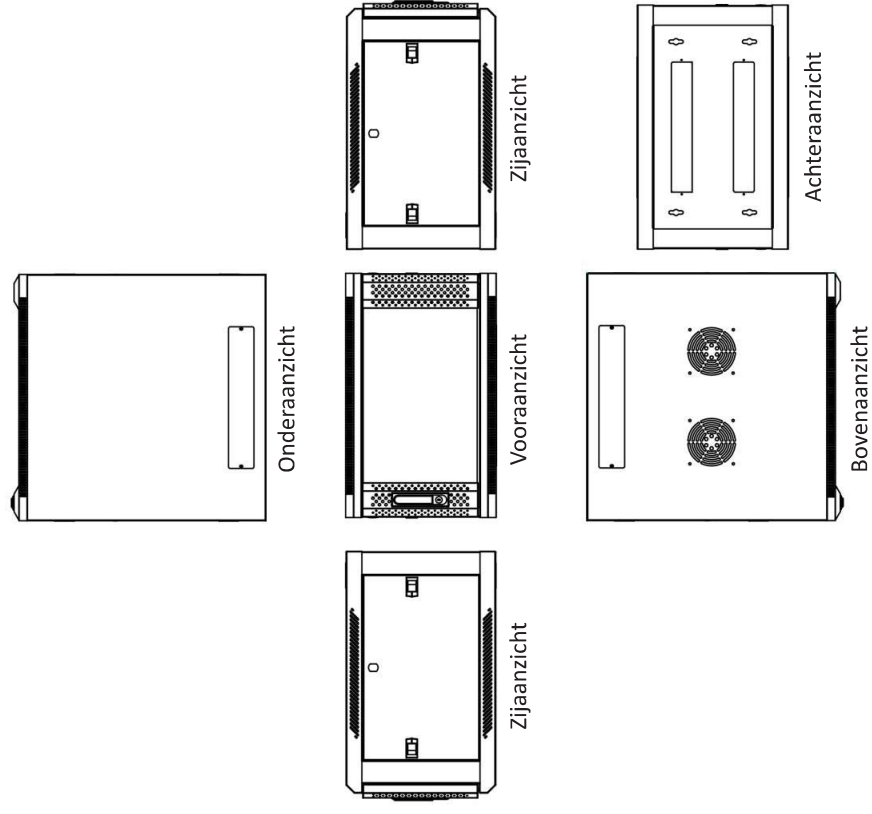

### Voorzien van

- ◆ Uitneembare zijpanelen
- ◆ Bodem- en dakplaat voorzien van ventilatiegaten
- ◆ 4x 19 inch profielen met hoogte aanduiding
- ◆ Deuren zowel links- als rechtsdraaiende te plaatsen
- ◆ Kabelinvoer aan boven- en onderkant
- ◆ Voordeur en zijpanelen voorzien van sloten
- ◆ Gebruiksklaar geleverd

### Maximaal belastbaar gewicht

- ◆ 60 kg

### Inclusief

- ◆ 20 kooimoeren
- ◆ 6 sleutels (2 per slot)

## GESPECIFICEERDE TEKENING

Nummer	Naam	Aantal
1	Frame	1
2	Horizontale balk	4
3	Verticale rail	4
4	Paneel boven inclusief kabeldoorvoer	1
5	Paneel onder	1
6	Glazen voordeur inclusief slot	1
7	Uitneembare zijpanelen inclusief slot	2
8	L-vormige balk	4
9	Ventilatiegaten voorzien van een afdeklaat aan de binnenzijde van de wandkast	2