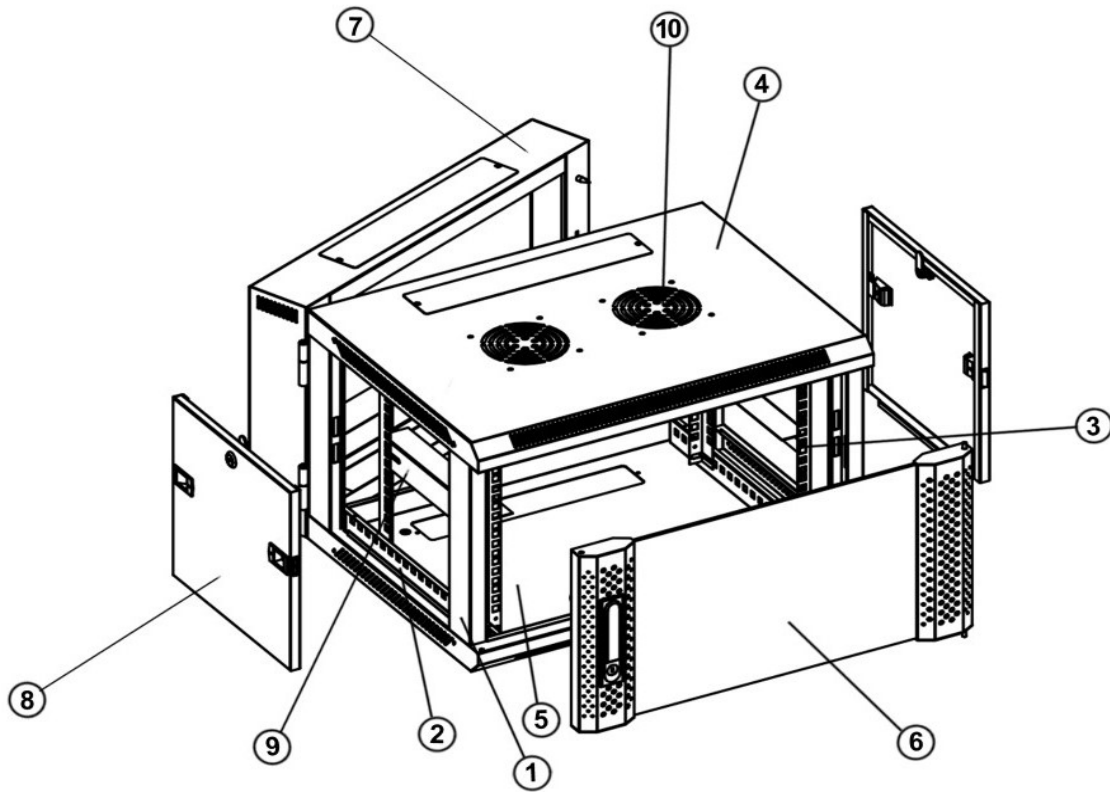

WANDKASTEN

KANTELBAAR MET GLAZEN DEUR

Voorzien van

- ◆ Uitneembare zijpanelen
- ◆ Bodem- en dakplaat voorzien van ventilatiegaten
- ◆ 4x 19 inch profielen met hoogte aanduiding
- ◆ Deuren zowel links- als rechtsdraaiende te plaatsen
- ◆ Kabelinvoer aan boven- en onderkant
- ◆ Voordeur en zijpanelen voorzien van sloten
- ◆ Gebruiksklaar geleverd

Maximaal belastbaar gewicht

- ◆ 60 kg

Inclusief

- ◆ 20 kooimoeren
- ◆ 6 sleutels (2 per slot)

SPECIFICATIES

Number	Name	Amount
1	Frame	1
2	Horizontale balk	4
3	Verticale rail	4
4	Paneel boven inclusief kabeldoorvoer	1
5	Paneel onder	1
6	Glazen voordeur inclusief slot	1
7	Achterpaneel	1
8	Uitneembare zijpanelen inclusief slot	2
9	L-vormige balk	2
10	Ventilatiegaten voorzien van een afdekplaat aan de binnenzijde van de wandkast	2