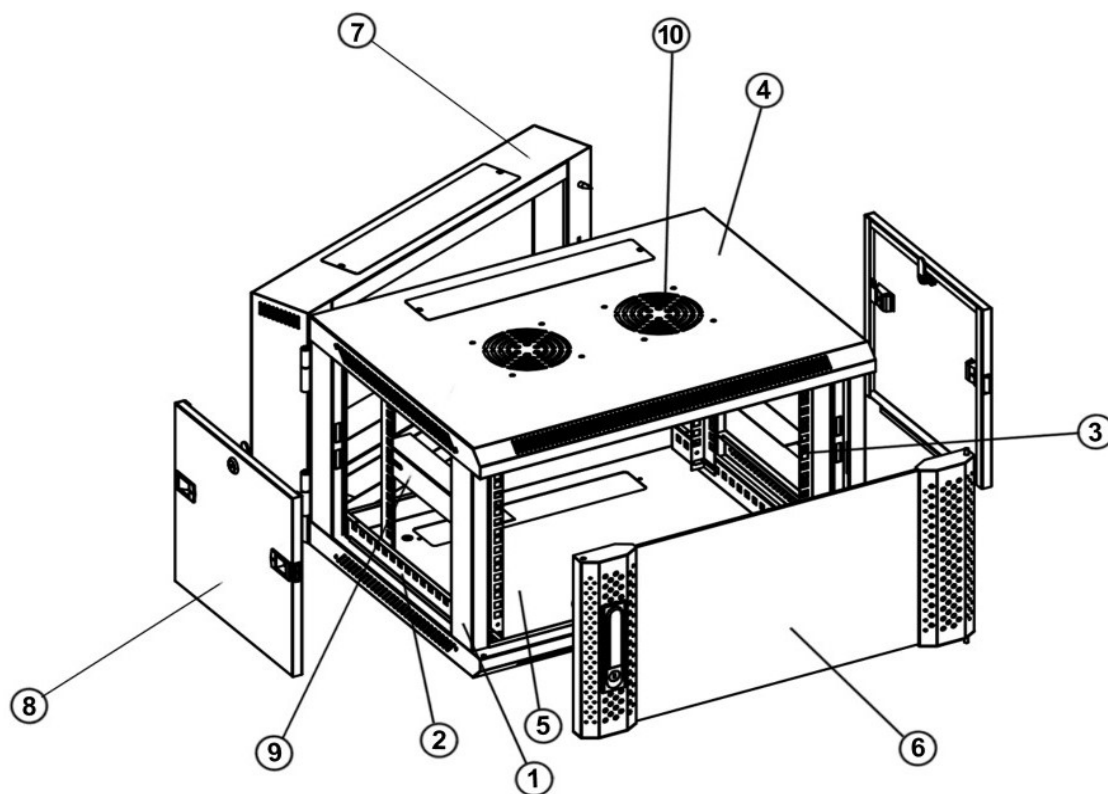

WANDKASTEN

KANTELBAAR MET GLAZEN DEUR

Voorzien van

- ◆ Uitneembare zijpanelen
- ◆ Bodem- en dakplaat voorzien van ventilatiegaten
- ◆ 4x 19 inch profielen met hoogte aanduiding
- ◆ Deuren zowel links- als rechtsdraaiende te plaatsen
- ◆ Kabelinvoer aan boven- en onderkant
- ◆ Voordeur en zijpanelen voorzien van sloten
- ◆ Gebruiksklaar geleverd

Maximaal belastbaar gewicht

- ◆ 60 kg

Inclusief

- ◆ 20 kooimoeren
- ◆ 6 sleutels (2 per slot)

SPECIFICATIES

Number	Name	Amount
1	Frame	1
2	Horizontale balk	4
3	Verticale rail	4
4	Paneel boven inclusief kabeldoorvoer	1
5	Paneel onder	1
6	Glazen voordeur inclusief slot	1
7	Achterpaneel	1
8	Uitneembare zijpanelen inclusief slot	2
9	L-vormige balk	2
10	Ventilatiegaten voorzien van een afdekplaat aan de binnenzijde van de wandkast	2