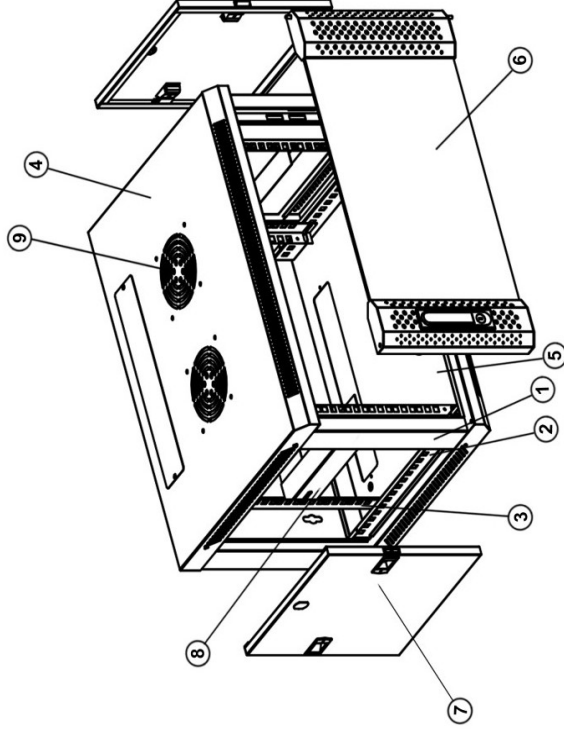

WANDKASTEN

600MM BREED MET GLAZEN DEUR

Voorzien van

- ◆ Uitneembare zijpanelen
- ◆ Bodem- en dakplaat voorzien van ventilatiegaten
- ◆ 4x 19 inch profielen met hoogte aanduiding
- ◆ Deuren zowel links- als rechtsdraaiende te plaatsen
- ◆ Kabelinvoer aan boven- en onderkant
- ◆ Voordeur en zijpanelen voorzien van sloten
- ◆ Gebruiksklaar geleverd

Maximaal belastbaar gewicht

- ◆ 60 kg

Inclusief

- ◆ 20 kooimoeren
- ◆ 6 sleutels (2 per slot)

SPECIFICATIES

GESPECIFICEERDE TEKENING

Nummer	Naam	Aantal
1	Frame	1
2	Horizontale balk	4
3	Verticale rail	4
4	Paneel boven inclusief kabeldoorvoer	1
5	Paneel onder	1
6	Glazen voordeur inclusief slot	1
7	Uitneembare zijpanelen inclusief slot	2
8	L-vormige balk	4
9	Ventilatiegaten voorzien van een afdeklaat aan de binnenzijde van de wandkast	2