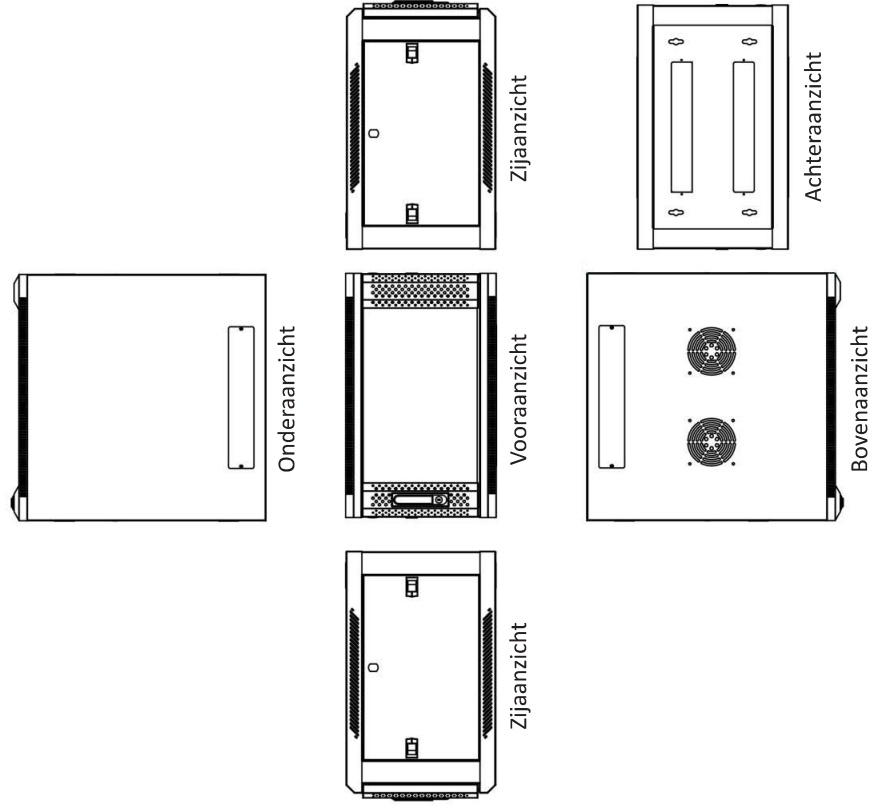

WANDKASTEN

600MM BREED MET GLAZEN DEUR

Voorzien van

- ◆ Uitneembare zijpanelen
- ◆ Bodem- en dakplaat voorzien van ventilatiegaten
- ◆ 4x 19 inch profielen met hoogte aanduiding
- ◆ Deuren zowel links- als rechtsdraaiende te plaatsen
- ◆ Kabelinvoer aan boven- en onderkant
- ◆ Voordeur en zijpanelen voorzien van sloten
- ◆ Gebruiksklaar geleverd

Maximaal belastbaar gewicht

- ◆ 60 kg

Inclusief

- ◆ 20 kooimoeren
- ◆ 6 sleutels (2 per slot)

SPECIFICATIES

GESPECIFICEERDE TEKENING

Nummer	Naam	Aantal
1	Frame	1
2	Horizontale balk	4
3	Verticale rail	4
4	Paneel boven inclusief kabeldoorvoer	1
5	Paneel onder	1
6	Glazen voordeur inclusief slot	1
7	Uitneembare zijpanelen inclusief slot	2
8	L-vormige balk	4
9	Ventilatiegaten voorzien van een afdeklaat aan de binnenzijde van de wandkast	2