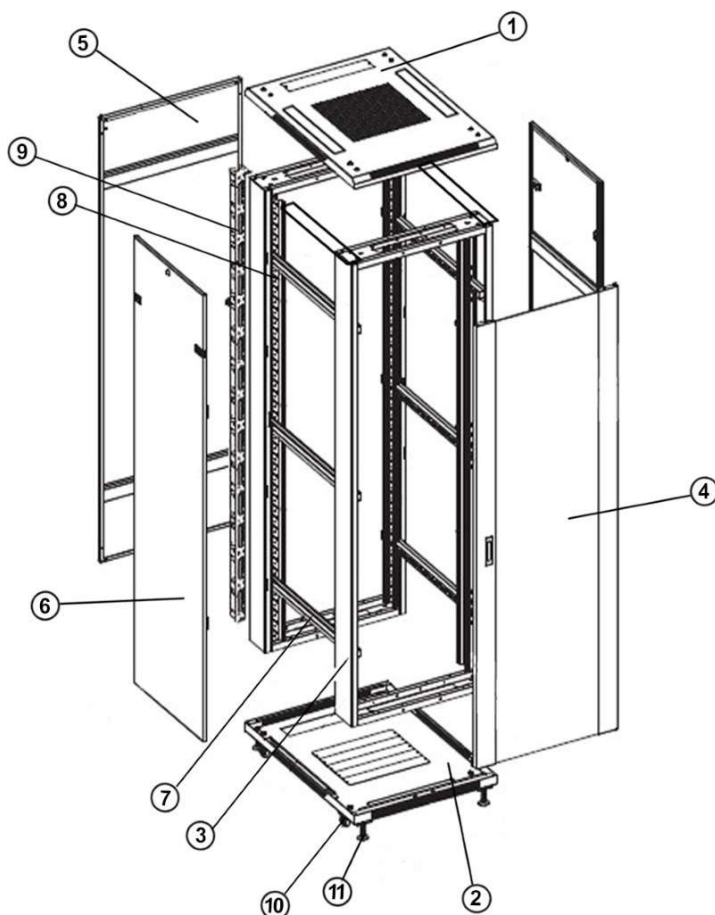

## Voorzien van

- ◆ Uitneembare zijpanelen
- ◆ Bodem- en dakplaat voorzien van ventilatiegaten
- ◆ 4x 19 inch profielen met hoogte aanduiding
- ◆ Deuren zowel links- als rechtsdraaiende te plaatsen
- ◆ Kabelinvoer aan boven- en onderkant
- ◆ Voordeur, achterdeur en zijpanelen voorzien van sloten
- ◆ Gebruiksklaar geleverd
- ◆ Volledig demonteerbaar

## Maximaal belastbaar gewicht

- ◆ 800 kg

## Inclusief

- ◆ 20 kooimoeren
- ◆ 4 stelpoten
- ◆ 8 sleutels (2 per slot)

## SPECIFICATIES

Nummer	Naam	Aantal
1	Paneel boven inclusief kabelinvoer	1
2	Paneel onder	1
3	Frame deur	2
4	Glazen voordeur inclusief slot	1
5	Achterdeur inclusief slot	1
6	Uitneembare zijpanelen inclusief slot	2
7	Horizontale balk	6
8	Verticale rail	4
9	Kabelmanagement rail	2
10	Stelpoten	4