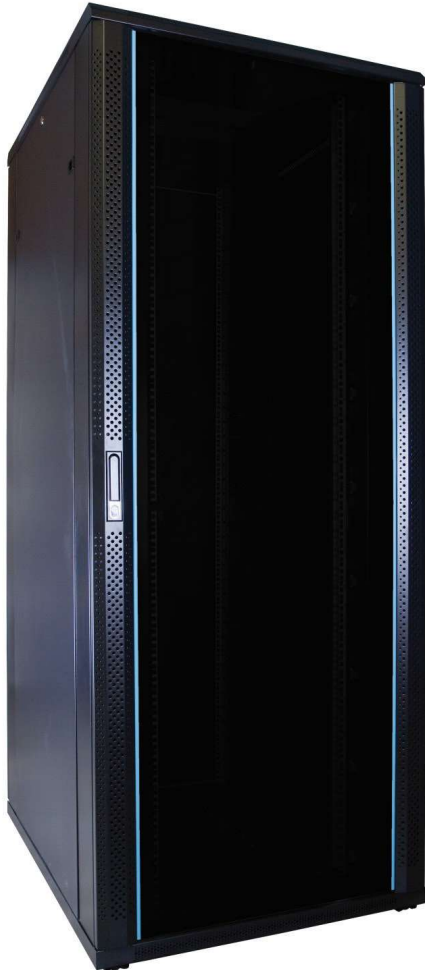

# STAANDE SERVERKASTEN 800MM BREED MET GLAZEN DEUR

## Voorzien van

- ◆ Uitneembare zijpanelen
- ◆ Bodem- en dakplaat voorzien van ventilatiegaten
- ◆ 4x 19 inch profielen met hoogte aanduiding
- ◆ Deuren zowel links- als rechtsdraaiende te plaatsen
- ◆ Kabelinvoer aan boven- en onderkant
- ◆ Voordeur, achterdeur en zijpanelen voorzien van sloten
- ◆ Gebruiksklaar geleverd
- ◆ Volledig demonteerbaar

## Maximaal belastbaar gewicht

- ◆ 800 kg

## Inclusief

- ◆ 20 kooimoeren
- ◆ 4 stelpoten
- ◆ 8 sleutels (2 per slot)