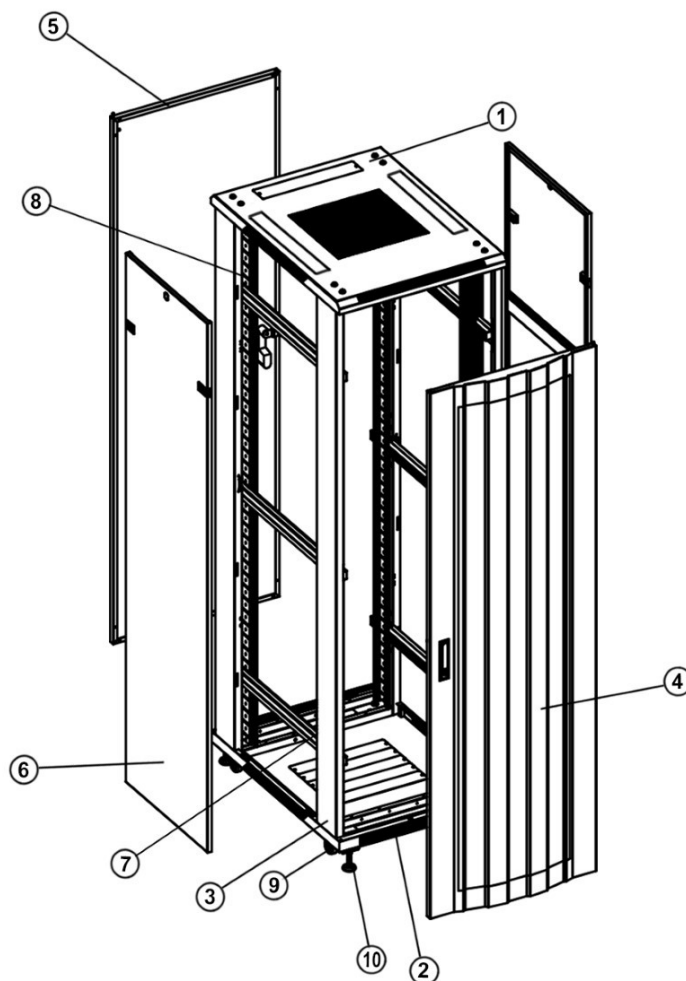

STAANDE SERVERKASTEN

600MM BREED MET GEPERFOREERDE DEUR

Voorzien van

- ◆ Uitneembare zijpanelen
- ◆ Bodem- en dakplaat voorzien van ventilatiegaten
- ◆ 4x 19 inch profielen met hoogte aanduiding
- ◆ Deuren zowel links- als rechtsdraaiende te plaatsen
- ◆ Kabelinvoer aan boven- en onderkant
- ◆ Voordeur, achterdeur en zijpanelen voorzien van sloten
- ◆ Gebruiksklaar geleverd
- ◆ Volledig demonteerbaar

Maximaal belastbaar gewicht

- ◆ 800 kg

Inclusief

- ◆ 20 kooimoeren
- ◆ 4 stelpoten
- ◆ 8 sleutels (2 per slot)

SPECIFICATIES

Nummer	Naam	Aantal
1	Paneel boven inclusief kabelinvoer	1
2	Paneel onder	1
3	Frame deur	2
4	Geperforeerde gebogen voordeur inclusief slot	1
5	Geperforeerde rechte achterdeur inclusief slot	1
6	Uitneembare zijpanelen inclusief slot	2
7	Horizontale balk	6
8	Verticale rail	4
9	Stelpoten	4