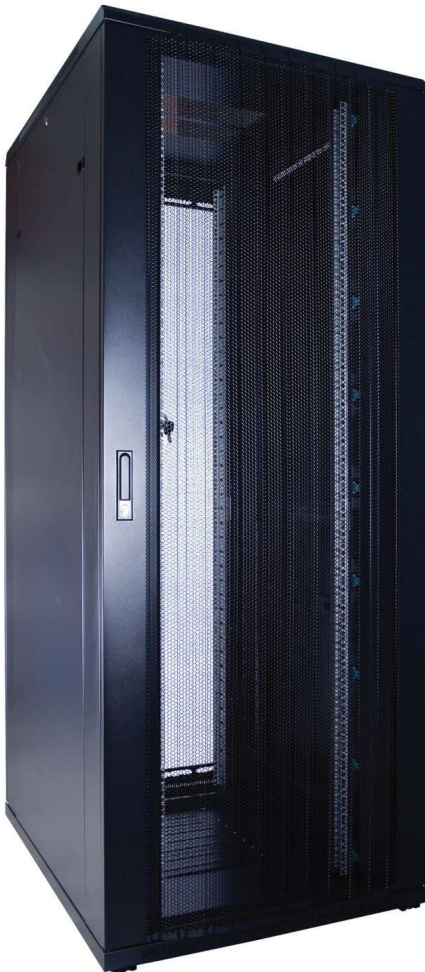

STAANDE SERVERKASTEN

600MM BREED MET GEPERFOREERDE DEUR

Voorzien van

- ◆ Uitneembare zijpanelen
- ◆ Bodem- en dakplaat voorzien van ventilatiegaten
- ◆ 4x 19 inch profielen met hoogte aanduiding
- ◆ Deuren zowel links- als rechtsdraaiende te plaatsen
- ◆ Kabelinvoer aan boven- en onderkant
- ◆ Voordeur, achterdeur en zijpanelen voorzien van sloten
- ◆ Gebruiksklaar geleverd
- ◆ Volledig demonteerbaar

Maximaal belastbaar gewicht

- ◆ 800 kg

Inclusief

- ◆ 20 kooimoeren
- ◆ 4 stelpoten
- ◆ 8 sleutels (2 per slot)

SPECIFICATIES

Nummer	Naam	Aantal
1	Paneel boven inclusief kabelinvoer	1
2	Paneel onder	1
3	Frame deur	2
4	Geperforeerde gebogen voordeur inclusief slot	1
5	Geperforeerde rechte achterdeur inclusief slot	1
6	Uitneembare zijpanelen inclusief slot	2
7	Horizontale balk	6
8	Verticale rail	4
9	Stelpoten	4