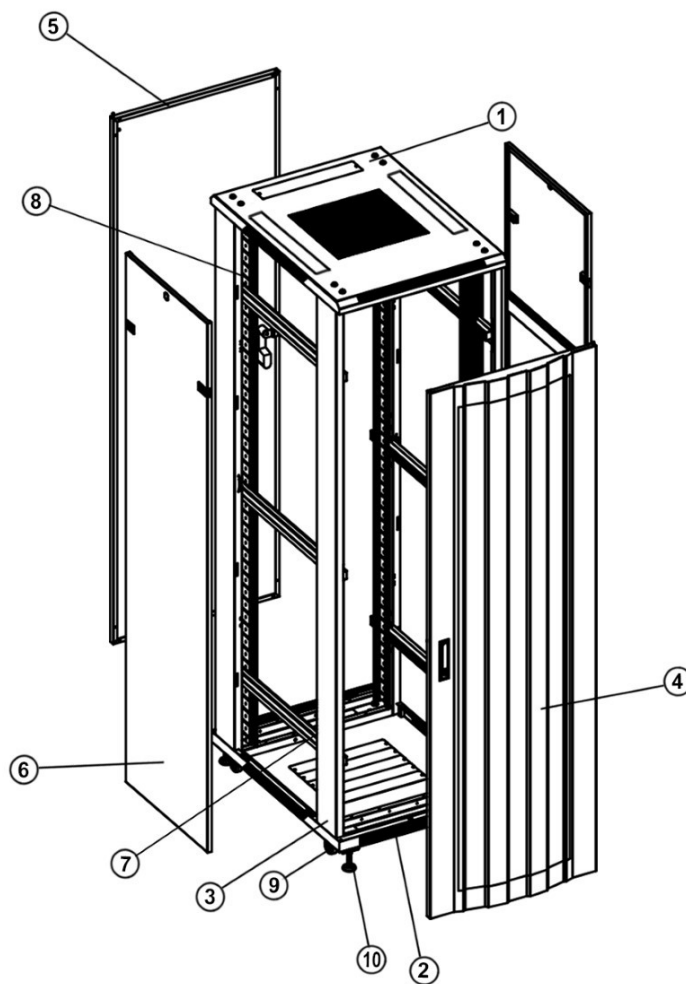

### Voorzien van

- ◆ Uitneembare zijpanelen
- ◆ Bodem- en dakplaat voorzien van ventilatiegaten
- ◆ 4x 19 inch profielen met hoogte aanduiding
- ◆ Deuren zowel links- als rechtsdraaiende te plaatsen
- ◆ Kabelinvoer aan boven- en onderkant
- ◆ Voordeur, achterdeur en zijpanelen voorzien van sloten
- ◆ Gebruiksklaar geleverd
- ◆ Volledig demonteerbaar

### Maximaal belastbaar gewicht

- ◆ 800 kg

### Inclusief

- ◆ 20 kooimoeren
- ◆ 4 stelpoten
- ◆ 8 sleutels (2 per slot)

## SPECIFICATIES

Nummer	Naam	Aantal
1	Paneel boven inclusief kabelinvoer	1
2	Paneel onder	1
3	Frame deur	2
4	Geperforeerde gebogen voordeur inclusief slot	1
5	Geperforeerde rechte achterdeur inclusief slot	1
6	Uitneembare zijpanelen inclusief slot	2
7	Horizontale balk	6
8	Verticale rail	4
9	Stelpoten	4