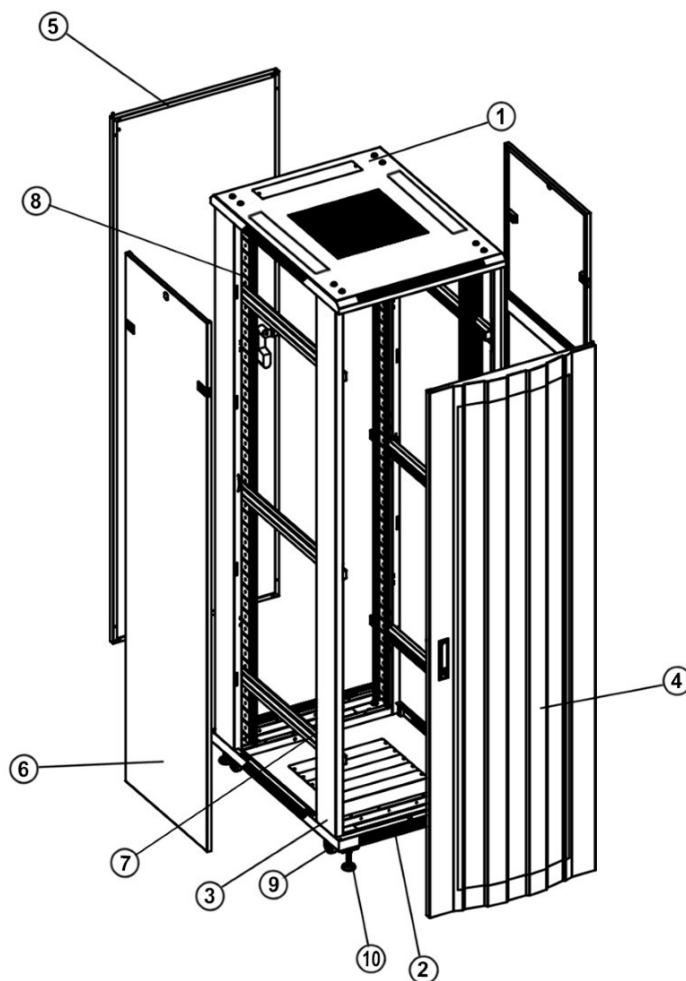

STAANDE SERVERKASTEN

800MM BREED MET GEPERFOREERDE DEUR

Voorzien van

- ◆ Uitneembare zijpanelen
- ◆ Bodem- en dakplaat voorzien van ventilatiegaten
- ◆ 4x 19 inch profielen met hoogte aanduiding
- ◆ Deuren zowel links- als rechtsdraaiende te plaatsen
- ◆ Kabelinvoer aan boven- en onderkant
- ◆ Voordeur, achterdeur en zijpanelen voorzien van sloten
- ◆ Gebruiksklaar geleverd
- ◆ Volledig demonteerbaar

Maximaal belastbaar gewicht

- ◆ 800 kg

Inclusief

- ◆ 20 kooimoeren
- ◆ 4 stelpoten
- ◆ 8 sleutels (2 per slot)

SPECIFICATIES

Nummer	Naam	Aantal
1	Paneel boven inclusief kabelinvoer	1
2	Paneel onder	1
3	Frame deur	2
4	Geperforeerde gebogen voordeur inclusief slot	1
5	Geperforeerde rechte achterdeur inclusief slot	1
6	Uitneembare zijpanelen inclusief slot	2
7	Horizontale balk	6
8	Verticale rail	4
9	Stelpoten	4

GESPECIFICEERDE TEKENING

Onderaanzicht

Zijaanzicht

Vooraanzicht

Zijaanzicht

Achteraanzicht

Bovenaanzicht

OPTIONEEL

De serverkasten van 800mm breed met geperforeerde deur hebben een gebogen geperforeerde deur aan de voorkant en een rechte geperforeerde deur aan de achterkant.

Gebogen geperforeerde voordeur Rechte geperforeerde achterdeur