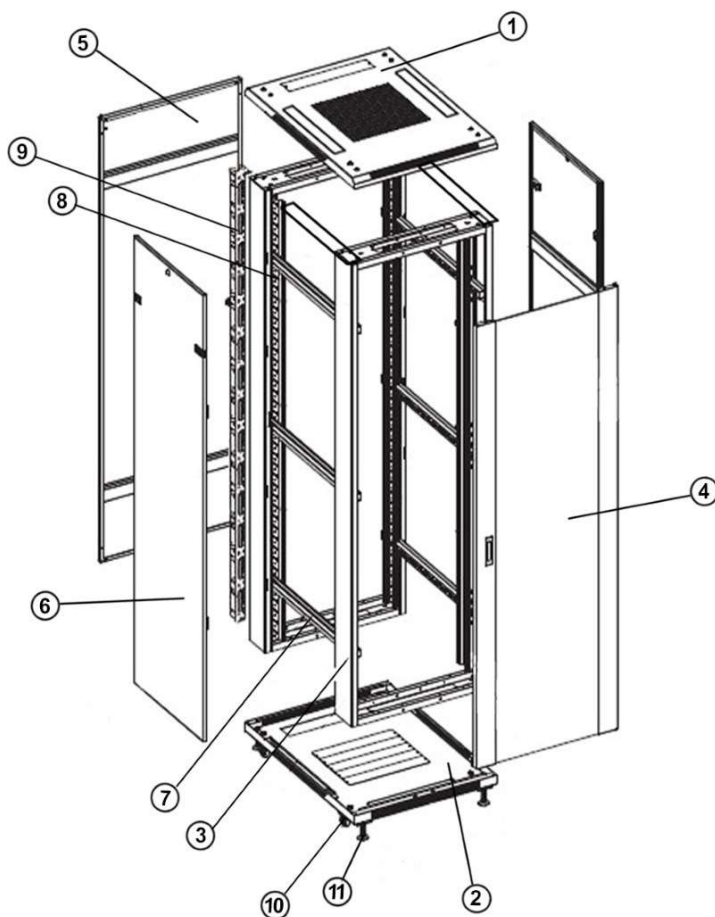

STAANDE SERVERKASTEN 800MM BREED MET GLAZEN DEUR

Voorzien van

- ◆ Uitneembare zijpanelen
- ◆ Bodem- en dakplaat voorzien van ventilatiegaten
- ◆ 4x 19 inch profielen met hoogte aanduiding
- ◆ Deuren zowel links- als rechtsdraaiende te plaatsen
- ◆ Kabelinvoer aan boven- en onderkant
- ◆ Voordeur, achterdeur en zijpanelen voorzien van sloten
- ◆ Gebruiksklaar geleverd
- ◆ Volledig demonteerbaar

Maximaal belastbaar gewicht

- ◆ 800 kg

Inclusief

- ◆ 20 kooimoeren
- ◆ 4 stelpoten
- ◆ 8 sleutels (2 per slot)

SPECIFICATIES

Nummer	Naam	Aantal
1	Paneel boven inclusief kabelinvoer	1
2	Paneel onder	1
3	Frame deur	2
4	Glazen voordeur inclusief slot	1
5	Achterdeur inclusief slot	1
6	Uitneembare zijpanelen inclusief slot	2
7	Horizontale balk	6
8	Verticale rail	4
9	Kabelmanagement rail	2
10	Stelpoten	4