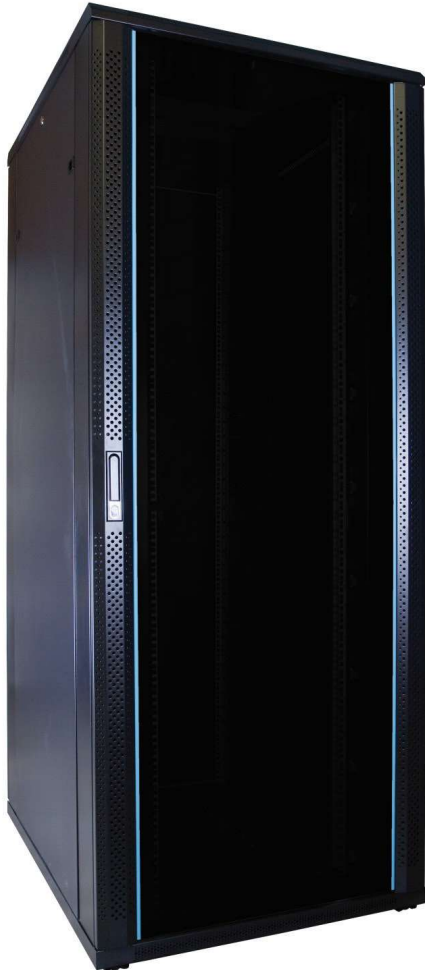

STAANDE SERVERKASTEN 800MM BREED MET GLAZEN DEUR

Voorzien van

- ◆ Uitneembare zijpanelen
- ◆ Bodem- en dakplaat voorzien van ventilatiegaten
- ◆ 4x 19 inch profielen met hoogte aanduiding
- ◆ Deuren zowel links- als rechtsdraaiende te plaatsen
- ◆ Kabelinvoer aan boven- en onderkant
- ◆ Voordeur, achterdeur en zijpanelen voorzien van sloten
- ◆ Gebruiksklaar geleverd
- ◆ Volledig demonteerbaar

Maximaal belastbaar gewicht

- ◆ 800 kg

Inclusief

- ◆ 20 kooimoeren
- ◆ 4 stelpoten
- ◆ 8 sleutels (2 per slot)

SPECIFICATIES

Nummer	Naam	Aantal
1	Paneel boven inclusief kabelinvoer	1
2	Paneel onder	1
3	Frame deur	2
4	Glazen voordeur inclusief slot	1
5	Achterdeur inclusief slot	1
6	Uitneembare zijpanelen inclusief slot	2
7	Horizontale balk	6
8	Verticale rail	4
9	Kabelmanagement rail	2
10	Stelpoten	4